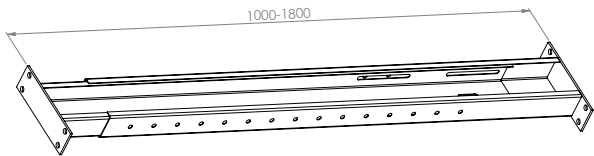

Telescopic Beam