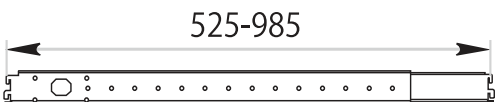

Ürün Kodu /Code	3100
Ürün Adı / Products Name	PRISMA Metal Legs
Materyal / Material	Metal
Koli İçeriği / Package	2 Pcs Legs and Screws
Koli İçi Adedi / Pieces in Box	2 Pcs
Renkler /Colors	Black,Grey,Anthracit,White
KG / Weight	11.00
Ölçü / Dimension	20x85x75