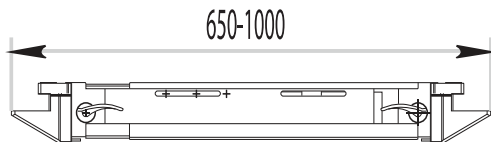

Telescopic Beam

Ürün Kodu /Code	1100
Ürün Adı / Products Name	AURA Metal Legs
Materyal / Material	Metal
Koli İçeriği / Package	2 Pcs Legs and Screws
Koli İçi Adedi / Pieces in Box	2 Pcs
Renkler /Colors	Black,Grey,Anthracit,White
KG / Weight	14.00
Ölçü / Dimension	15x70x64