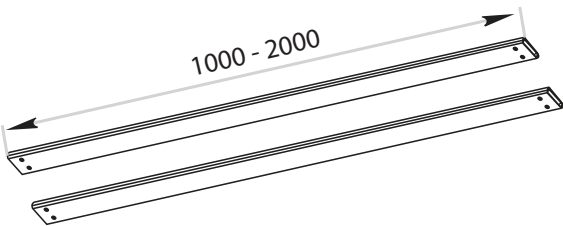

Telescopic Beam