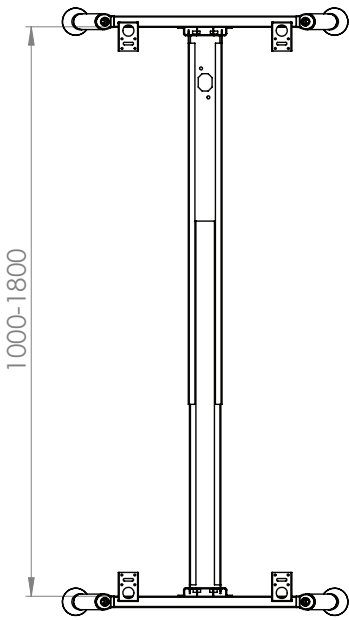

FORS

Beam

Ürün Kodu /Code	2600
Ürün Adı / Products Name	FORS Metal Legs
Materyal / Material	Metal
Koli İçeriği / Package	2 Pcs Legs and Screws
Koli İçi Adedi / Pieces in Box	2 Pcs
Renkler /Colors	Black,Grey,Anthracit,White,Chrome
KG / Weight	12.00
Ölçü / Dimension	9x80x35

TRUVA

Telescopic Beam

Ürün Kodu /Code	2800
Ürün Adı / Products Name	TRUVA Metal Legs
Materyal / Material	Metal
Koli İçeriği / Package	2 Pcs Legs and Screws
Koli İçi Adedi / Pieces in Box	2 Pcs
Renkler /Colors	Black,Grey,Anthracit,White
KG / Weight	11.00
Ölçü / Dimension	12x75x83

NOBLE

Ürün Kodu /Code	2700
Ürün Adı / Products Name	NOBLE Metal Legs
Materyal / Material	Metal
Koli İçeriği / Package	2 Pcs Legs and Screws
Koli İçi Adedi / Pieces in Box	2 Pcs
Renkler /Colors	Black,Grey,Anthracit,White,Choreme
KG / Weight	10.00
Ölçü / Dimension	12x82x82