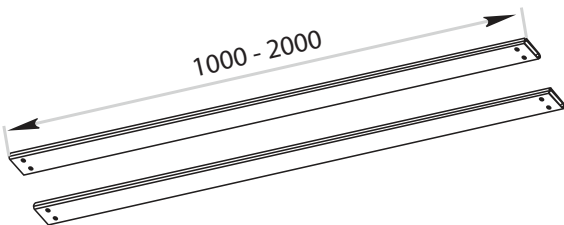

Telescopic Beam