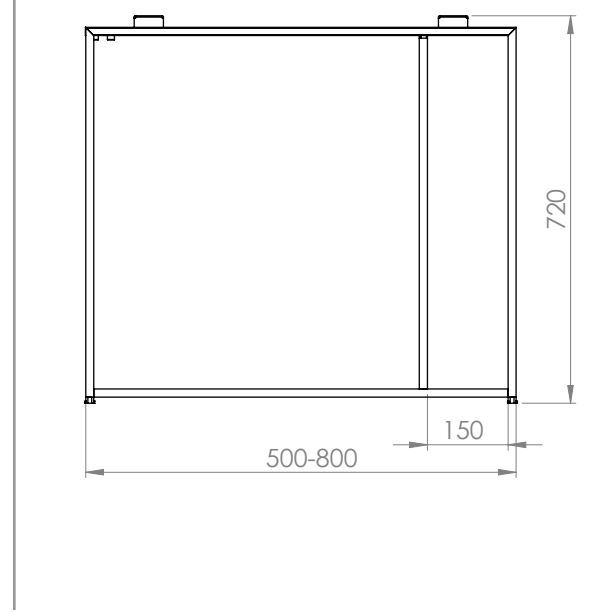

Ürün Kodu /Code	2500
Ürün Adı / Products Name	HERA Metal Legs
Materyal / Material	Metal
Koli İçeriği / Package	2 Pcs Legs and Screws
Koli İçi Adedi / Pieces in Box	2 Pcs
Renkler /Colors	Black,Grey,Anthracit,White
KG / Weight	14.00
Ölçü / Dimension	16x84x84