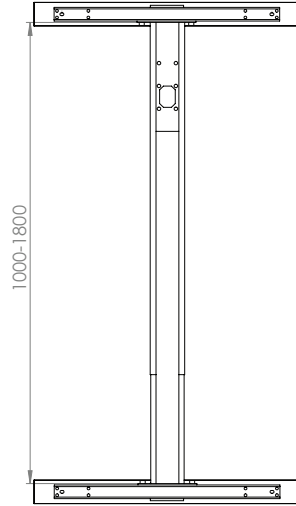

Ürün Kodu /Code	1100
Ürün Adı / Products Name	AURA Metal Legs
Materyal / Material	Metal
Koli İçeriği / Package	2 Pcs Legs and Screws
Koli İçi Adedi / Pieces in Box	2 Pcs
Renkler /Colors	Black,Grey,Anthracit,White
KG / Weight	14.00
Ölçü / Dimension	15x70x64