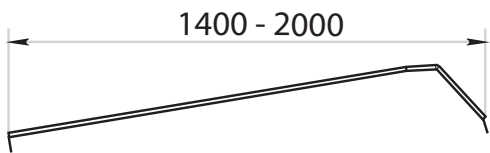

Beam

Ürün Kodu /Code	2600
Ürün Adı / Products Name	FORS Metal Legs
Materyal / Material	Metal
Koli İçeriği / Package	2 Pcs Legs and Screws
Koli İçi Adedi / Pieces in Box	2 Pcs
Renkler /Colors	Black,Grey,Anthracit,White,Chrome
KG / Weight	12.00
Ölçü / Dimension	9x80x35