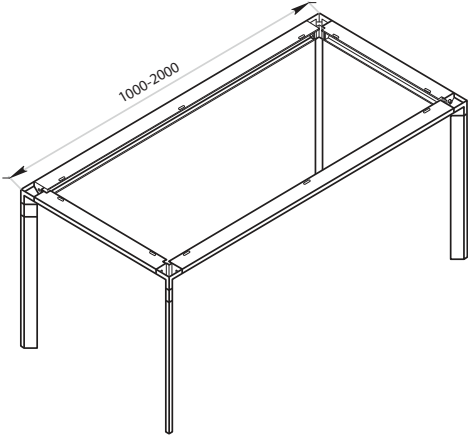

OPTIMA

Telescopic Beam

Ürün Kodu /Code	3000
Ürün Adı / Products Name	OPTIMA Metal Legs
Materyal / Material	Metal
Koli İçeriği / Package	2 Pcs Legs and Screws
Koli İçi Adedi / Pieces in Box	2 Pcs
Renkler /Colors	Black,Grey,Anthracit,White
KG / Weight	12.00
Ölçü / Dimension	12x82x82