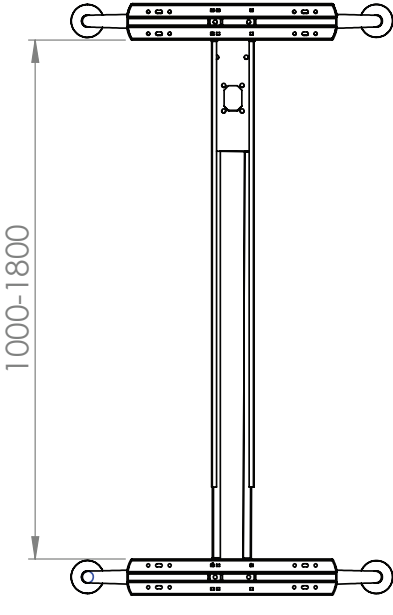

Ürün Kodu /Code	2400
Ürün Adı / Products Name	ORFE Metal Legs
Materyal / Material	Metal
Koli İçeriği / Package	2 Pcs Legs and Screws
Koli İçi Adedi / Pieces in Box	2 Pcs
Renkler /Colors	Black,Grey,Anthracit,White,Choreme
KG / Weight	10.00
Ölçü / Dimension	12x82x82