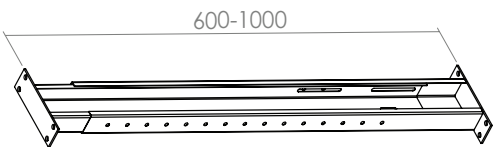

Telescopic Beam

Ürün Kodu /Code	1300
Ürün Adı / Products Name	REA Metal Legs
Materyal / Material	Metal
Koli İçeriği / Package	2 Pcs Legs and Screws
Koli İçi Adedi / Pieces in Box	2 Pcs
Renkler /Colors	Black, Grey, Anthracit,White,
KG / Weight	20.00
Ölçü / Dimension	16x84x84