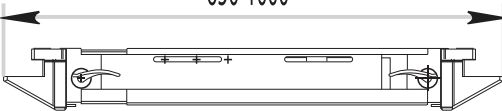

NICE

Telescopic Beam

1000-1800

650-1000

Ürün Kodu /Code	2100
Ürün Adı / Products Name	NICE Metal Legs
Materyal / Material	Metal
Koli İçeriği / Package	2 Pcs Legs and Screws
Koli İçi Adedi / Pieces in Box	2 Pcs
Renkler /Colors	Black,Grey,Anthracit,White
KG / Weight	20.00
Ölçü / Dimension	16x84x84