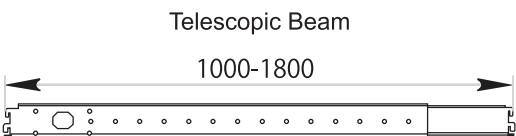

Ürün Kodu /Code	1600
Ürün Adı / Products Name	NEPTUN Metal Legs
Materyal / Material	Metal
Koli İçeriği / Package	2 Pcs Legs and Screws
Koli İçi Adedi / Pieces in Box	2 Pcs
Renkler /Colors	Black,Grey,Anthracit,White
KG / Weight	11.00
Ölçü / Dimension	19x22x70