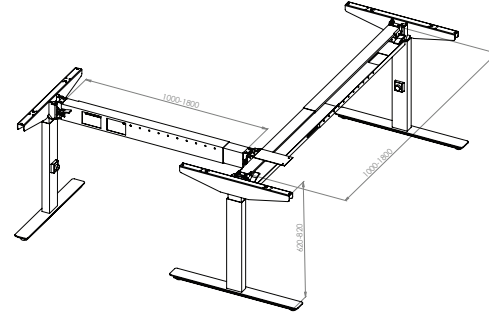

Ürün Kodu /Code	1100
Ürün Adı / Products Name	AURA Metal Legs
Materyal / Material	Metal
Koli İçeriği / Package	2 Pcs Legs and Screws
Koli İçi Adedi / Pieces in Box	2 Pcs
Renkler /Colors	Black,Grey,Anthracit,White
KG / Weight	14.00
Ölçü / Dimension	15x70x64