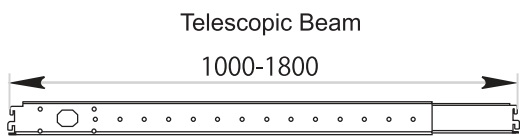

Ürün Kodu /Code	1800
Ürün Adı / Products Name	ATHENA Metal Legs
Materyal / Material	Metal
Koli İçeriği / Package	2 Pcs Legs and Screws
Koli İçi Adedi / Pieces in Box	2 Pcs
Renkler /Colors	Black,Grey,Anthracit,White
KG / Weight	10.00
Ölçü / Dimension	14x65x75