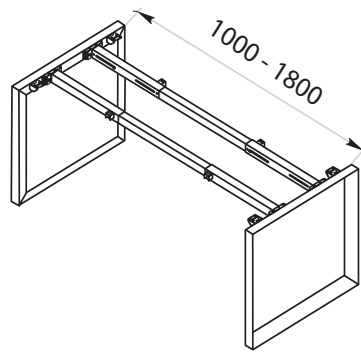

Ürün Kodu /Code	2800
Ürün Adı / Products Name	TRUVA Metal Legs
Materyal / Material	Metal
Koli İçeriği / Package	2 Pcs Legs and Screws
Koli İçi Adedi / Pieces in Box	2 Pcs
Renkler /Colors	Black,Grey,Anthracit,White
KG / Weight	11.00
Ölçü / Dimension	12x75x83