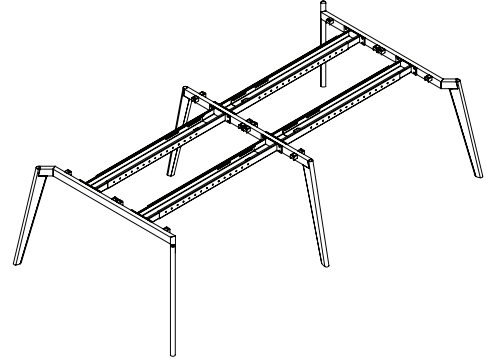

Rival Metal

Workspace Elements

GENIUS

36/61

Telescopic Beam

Ürün Kodu / Code	1400
Ürün Adı / Product Name	GENIUS Metal Legs
Materyal / Material	Metal
Koli İçeriği / Package	2 Pcs Legs and Screws
Koli İçi Adedi / Pieces in Box	2 Pcs
Renkler / Colors	Black and White
KG. / Weight	20.00
Ölçü / Dimension	16x84x84

REA

Telescopic Beam

Ürün Kodu /Code	1300
Ürün Adı / Products Name	REA Metal Legs
Materyal / Material	Metal
Koli İçeriği / Package	2 Pcs Legs and Screws
Koli İçi Adedi / Pieces in Box	2 Pcs
Renkler /Colors	Black, Grey, Anthracit,White,
KG / Weight	20.00
Ölçü / Dimension	16x84x84

LITO

Beam

Ürün Kodu /Code	1500
Ürün Adı / Products Name	LITO Metal Legs
Materyal / Material	Metal
Koli İçeriği / Package	2 Pcs Legs and Screws
Koli İçi Adedi / Pieces in Box	2 Pcs
Renkler /Colors	Black,Grey,Anthracit,White,Chrome
KG / Weight	15.00
Ölçü / Dimension	16x130x20

DUCK

Telescopic Beam

Ürün Kodu /Code	1600
Ürün Adı / Products Name	DUCK Metal Legs
Materyal / Material	Metal
Koli İçeriği / Package	2 Pcs Legs and Screws
Koli İçi Adedi / Pieces in Box	2 Pcs
Renkler /Colors	Black,Grey,Anthracit,White,Chrome
KG / Weight	12.00
Ölçü / Dimension	20x85x75