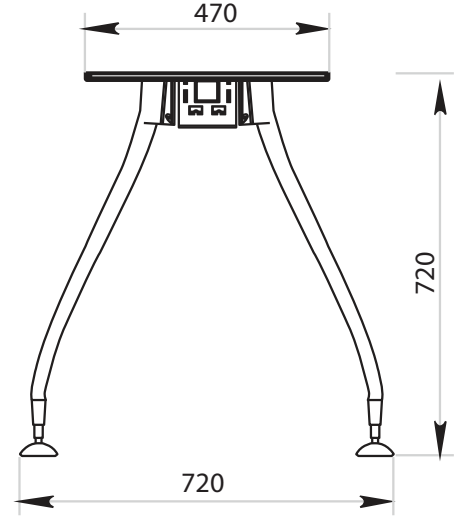

Ürün Kodu /Code	2400
Ürün Adı / Products Name	ORFE Metal Legs
Materyal / Material	Metal
Koli İçeriği / Package	2 Pcs Legs and Screws
Koli İçi Adedi / Pieces in Box	2 Pcs
Renkler /Colors	Black,Grey,Anthracit,White,Choreme
KG / Weight	10.00
Ölçü / Dimension	12x82x82