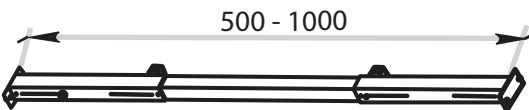

Telescopic Beam

Ürün Kodu /Code	2800
Ürün Adı / Products Name	TRUVA Metal Legs
Materyal / Material	Metal
Koli İçeriği / Package	2 Pcs Legs and Screws
Koli İçi Adedi / Pieces in Box	2 Pcs
Renkler /Colors	Black,Grey,Anthracit,White
KG / Weight	11.00
Ölçü / Dimension	12x75x83