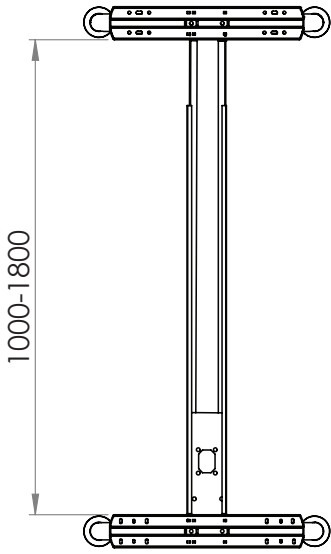

HERMES

Telescopic Beam

Ürün Kodu /Code	2300
Ürün Adı / Products Name	HERMES Metal Legs
Materyal / Material	Metal
Koli İçeriği / Package	2 Pcs Legs and Screws
Koli İçi Adedi / Pieces in Box	2 Pcs
Renkler /Colors	Black,Grey,Anthracit,White
KG / Weight	11.00
Ölçü / Dimension	12x75x83

ATHENA

Ürün Kodu /Code	1800
Ürün Adı / Products Name	ATHENA Metal Legs
Materyal / Material	Metal
Koli İçeriği / Package	2 Pcs Legs and Screws
Koli İçi Adedi / Pieces in Box	2 Pcs
Renkler /Colors	Black,Grey,Anthracit,White
KG / Weight	10.00
Ölçü / Dimension	14x65x75

BORA

Telescopic Beam

1000-1800

525-985

Ürün Kodu /Code	1900
Ürün Adı / Products Name	BORA Metal Legs
Materyal / Material	Metal
Koli İçeriği / Package	2 Pcs Legs and Screws
Koli İçi Adedi / Pieces in Box	2 Pcs
Renkler /Colors	Black,Grey,Anthracit,White
KG / Weight	10.00
Ölçü / Dimension	14x65x75