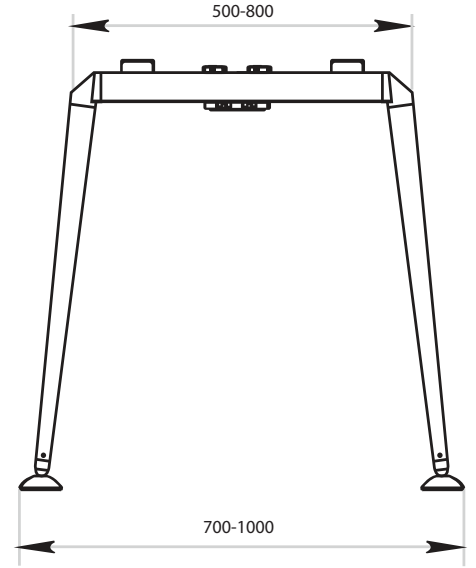

Ürün Kodu /Code	2700
Ürün Adı / Products Name	NOBLE Metal Legs
Materyal / Material	Metal
Koli İçeriği / Package	2 Pcs Legs and Screws
Koli İçi Adedi / Pieces in Box	2 Pcs
Renkler /Colors	Black,Grey,Anthracit,White,Choreme
KG / Weight	10.00
Ölçü / Dimension	12x82x82