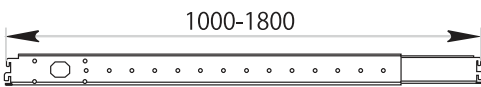

HERMES

Telescopic Beam

Ürün Kodu /Code	2300
Ürün Adı / Products Name	HERMES Metal Legs
Materyal / Material	Metal
Koli İçeriği / Package	2 Pcs Legs and Screws
Koli İçi Adedi / Pieces in Box	2 Pcs
Renkler /Colors	Black,Grey,Anthracit,White
KG / Weight	11.00
Ölçü / Dimension	12x75x83