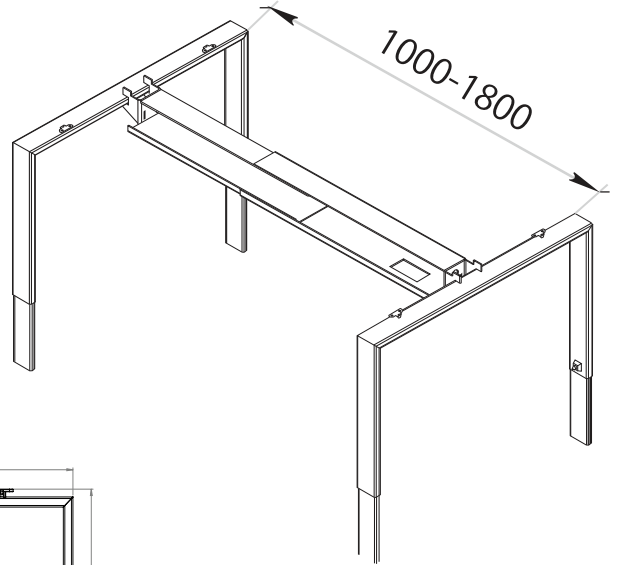

Ürün Kodu /Code	1000
Ürün Adı / Products Name	EASY Metal Legs
Materyal / Material	Metal
Koli İçeriği / Package	2 Pcs Legs and Screws
Koli İçi Adedi / Pieces in Box	2 Pcs
Renkler /Colors	Black,Grey,Anthracit,White
KG / Weight	18.00
Ölçü / Dimension	16x84x84