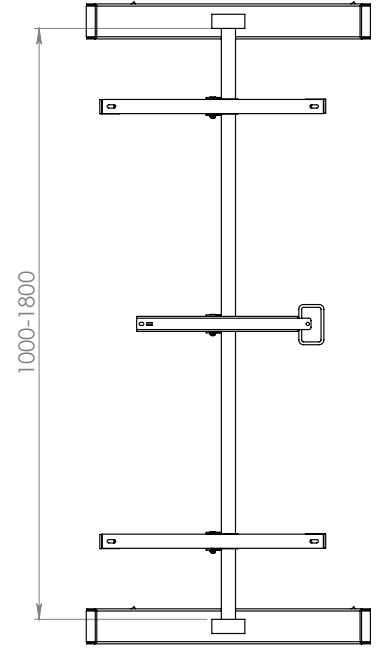

Rival Metal

Workspace Elements

GENIUS

36/61

Telescopic Beam

Ürün Kodu / Code	1400
Ürün Adı / Product Name	GENIUS Metal Legs
Materyal / Material	Metal
Koli İçeriği / Package	2 Pcs Legs and Screws
Koli İçi Adedi / Pieces in Box	2 Pcs
Renkler / Colors	Black and White
KG. / Weight	20.00
Ölçü / Dimension	16x84x84

REA

Telescopic Beam

Ürün Kodu /Code	1300
Ürün Adı / Products Name	REA Metal Legs
Materyal / Material	Metal
Koli İçeriği / Package	2 Pcs Legs and Screws
Koli İçi Adedi / Pieces in Box	2 Pcs
Renkler /Colors	Black, Grey, Anthracit,White,
KG / Weight	20.00
Ölçü / Dimension	16x84x84

LITO

Beam

Ürün Kodu /Code	1500
Ürün Adı / Products Name	LITO Metal Legs
Materyal / Material	Metal
Koli İçeriği / Package	2 Pcs Legs and Screws
Koli İçi Adedi / Pieces in Box	2 Pcs
Renkler /Colors	Black,Grey,Anthracit,White,Chrome
KG / Weight	15.00
Ölçü / Dimension	16x130x20

DUCK

Telescopic Beam

Ürün Kodu /Code	1600
Ürün Adı / Products Name	DUCK Metal Legs
Materyal / Material	Metal
Koli İçeriği / Package	2 Pcs Legs and Screws
Koli İçi Adedi / Pieces in Box	2 Pcs
Renkler /Colors	Black,Grey,Anthracit,White,Chrome
KG / Weight	12.00
Ölçü / Dimension	20x85x75