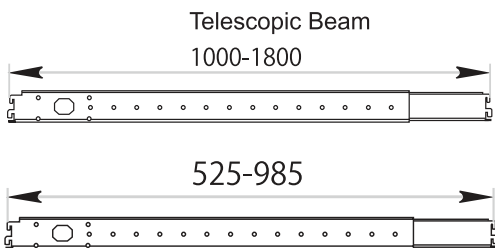

Ürün Kodu /Code	2400
Ürün Adı / Products Name	ORFE Metal Legs
Materyal / Material	Metal
Koli İçeriği / Package	2 Pcs Legs and Screws
Koli İçi Adedi / Pieces in Box	2 Pcs
Renkler /Colors	Black,Grey,Anthracit,White,Choreme
KG / Weight	10.00
Ölçü / Dimension	12x82x82