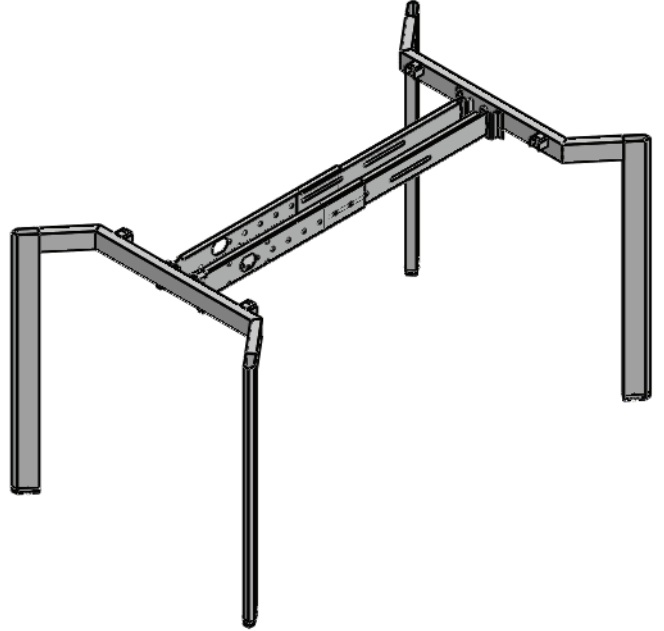

Ürün Kodu /Code	3100
Ürün Adı / Products Name	PRISMA Metal Legs
Materyal / Material	Metal
Koli İçeriği / Package	2 Pcs Legs and Screws
Koli İçi Adedi / Pieces in Box	2 Pcs
Renkler /Colors	Black,Grey,Anthracit,White
KG / Weight	11.00
Ölçü / Dimension	20x85x75