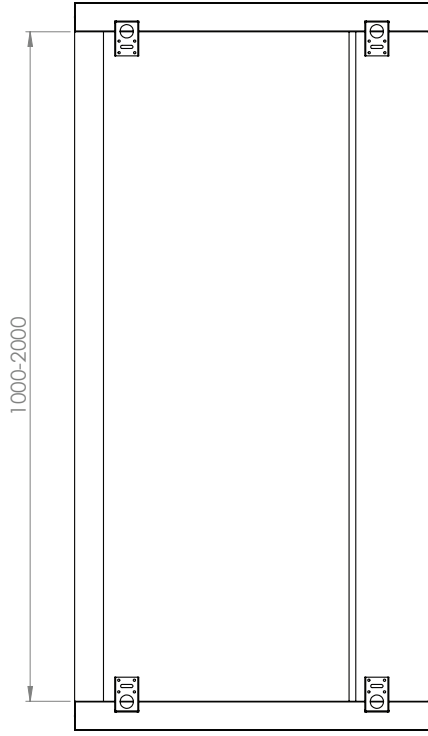

Ürün Kodu /Code	2500
Ürün Adı / Products Name	HERA Metal Legs
Materyal / Material	Metal
Koli İçeriği / Package	2 Pcs Legs and Screws
Koli İçi Adedi / Pieces in Box	2 Pcs
Renkler /Colors	Black,Grey,Anthracit,White
KG / Weight	14.00
Ölçü / Dimension	16x84x84