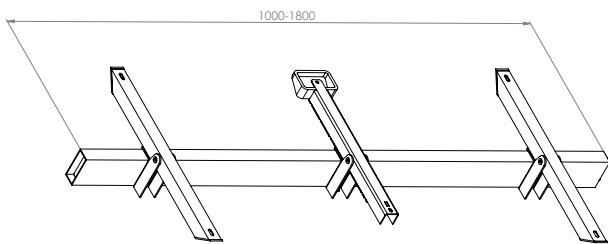

REA

Telescopic Beam

Ürün Kodu /Code	1300
Ürün Adı / Products Name	REA Metal Legs
Materyal / Material	Metal
Koli İçeriği / Package	2 Pcs Legs and Screws
Koli İçi Adedi / Pieces in Box	2 Pcs
Renkler /Colors	Black, Grey, Anthracit,White,
KG / Weight	20.00
Ölçü / Dimension	16x84x84

LITO

Beam

Ürün Kodu /Code	1500
Ürün Adı / Products Name	LITO Metal Legs
Materyal / Material	Metal
Koli İçeriği / Package	2 Pcs Legs and Screws
Koli İçi Adedi / Pieces in Box	2 Pcs
Renkler /Colors	Black,Grey,Anthracit,White,Chrome
KG / Weight	15.00
Ölçü / Dimension	16x130x20