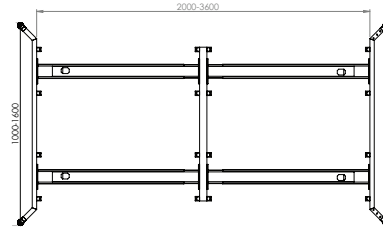

LITO

Beam

Ürün Kodu /Code	1500
Ürün Adı / Products Name	LITO Metal Legs
Materyal / Material	Metal
Koli İçeriği / Package	2 Pcs Legs and Screws
Koli İçi Adedi / Pieces in Box	2 Pcs
Renkler /Colors	Black,Grey,Anthracit,White,Chrome
KG / Weight	15.00
Ölçü / Dimension	16x130x20

DUCK

Telescopic Beam

Ürün Kodu /Code	1600
Ürün Adı / Products Name	DUCK Metal Legs
Materyal / Material	Metal
Koli İçeriği / Package	2 Pcs Legs and Screws
Koli İçi Adedi / Pieces in Box	2 Pcs
Renkler /Colors	Black,Grey,Anthracit,White,Chrome
KG / Weight	12.00
Ölçü / Dimension	20x85x75