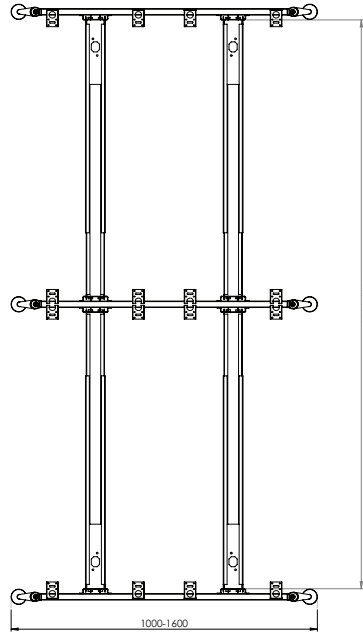

Ürün Kodu /Code	2200
Ürün Adı / Products Name	MICRA Metal Legs
Materyal / Material	Metal
Koli İçeriği / Package	2 Pcs Legs and Screws
Koli İçi Adedi / Pieces in Box	2 Pcs
Renkler /Colors	Black, Grey, Anthracit, White
KG / Weight	10.00
Ölçü / Dimension	12x82x82