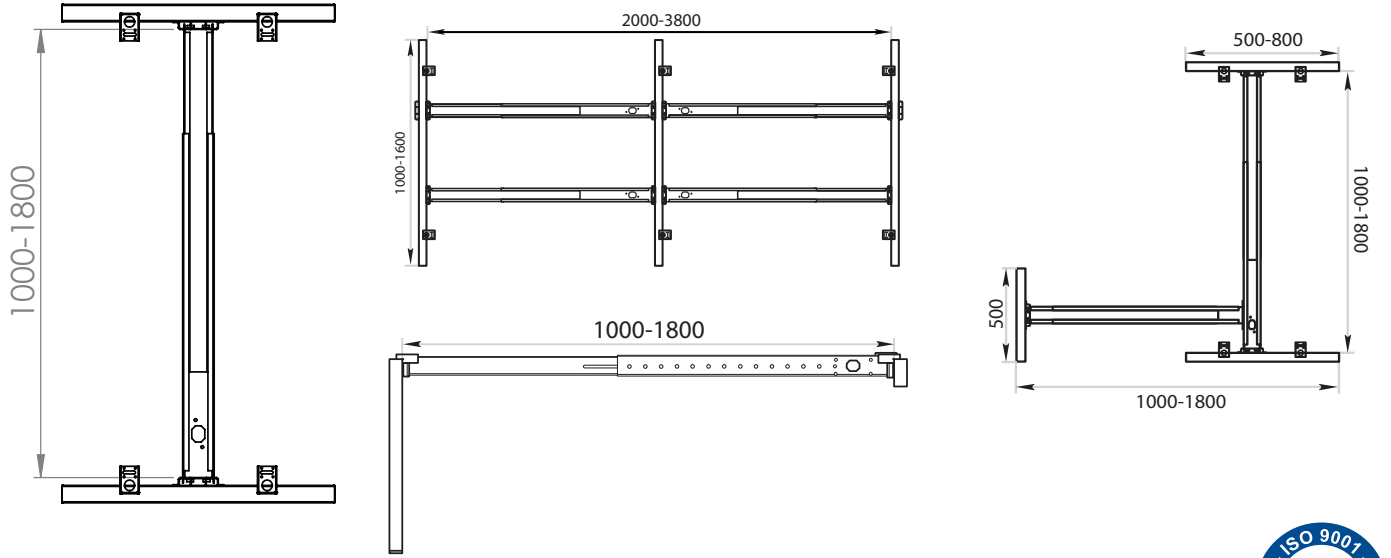

HERMES

Telescopic Beam

Ürün Kodu /Code	2300
Ürün Adı / Products Name	HERMES Metal Legs
Materyal / Material	Metal
Koli İçeriği / Package	2 Pcs Legs and Screws
Koli İçi Adedi / Pieces in Box	2 Pcs
Renkler /Colors	Black,Grey,Anthracit,White
KG / Weight	11.00
Ölçü / Dimension	12x75x83