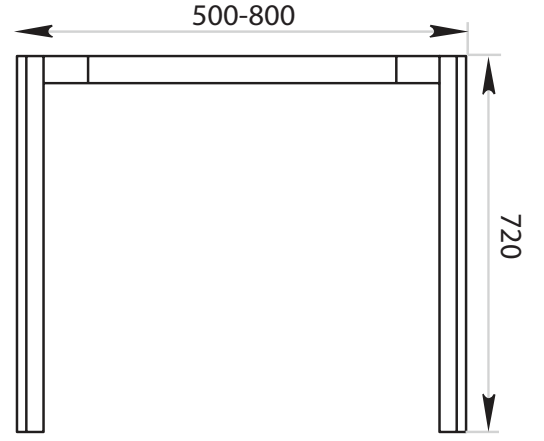

Ürün Kodu /Code	3100
Ürün Adı / Products Name	PRISMA Metal Legs
Materyal / Material	Metal
Koli İçeriği / Package	2 Pcs Legs and Screws
Koli İçi Adedi / Pieces in Box	2 Pcs
Renkler /Colors	Black,Grey,Anthracit,White
KG / Weight	11.00
Ölçü / Dimension	20x85x75