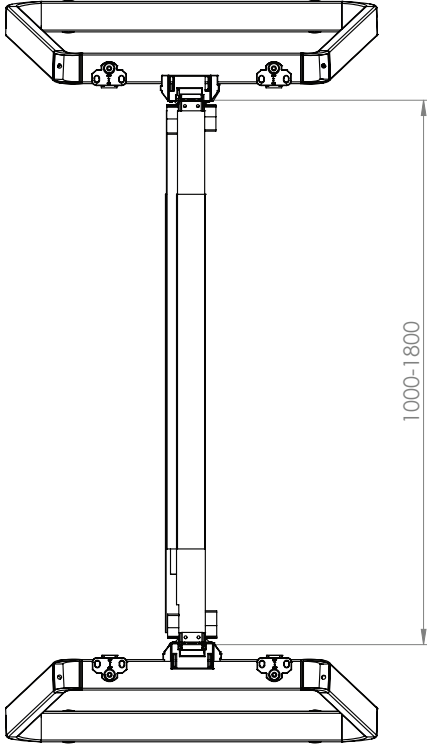

ARES

Telescopic Beam

Ürün Kodu /Code	1200
Ürün Adı / Products Name	ARES Metal Legs
Materyal / Material	Metal
Koli İçeriği / Package	2 Pcs Legs and Screws
Koli İçi Adedi / Pieces in Box	2 Pcs
Renkler /Colors	Black,Grey,Anthracit,White
KG / Weight	14.00
Ölçü / Dimension	12x75x83

EASY

Telescopic Beam

Ürün Kodu /Code	1000
Ürün Adı / Products Name	EASY Metal Legs
Materyal / Material	Metal
Koli İçeriği / Package	2 Pcs Legs and Screws
Koli İçi Adedi / Pieces in Box	2 Pcs
Renkler /Colors	Black,Grey,Anthracit,White
KG / Weight	18.00
Ölçü / Dimension	16x84x84

AURA

64
66
68
70
72
74
76
78
80
82

Telescopic Beam

Ürün Kodu /Code	1100
Ürün Adı / Products Name	AURA Metal Legs
Materyal / Material	Metal
Koli İçeriği / Package	2 Pcs Legs and Screws
Koli İçi Adedi / Pieces in Box	2 Pcs
Renkler /Colors	Black,Grey,Anthracit,White
KG / Weight	14.00
Ölçü / Dimension	15x70x64

NICE

Telescopic Beam

1000-1800

650-1000

Ürün Kodu /Code	2100
Ürün Adı / Products Name	NICE Metal Legs
Materyal / Material	Metal
Koli İçeriği / Package	2 Pcs Legs and Screws
Koli İçi Adedi / Pieces in Box	2 Pcs
Renkler /Colors	Black,Grey,Anthracit,White
KG / Weight	20.00
Ölçü / Dimension	16x84x84