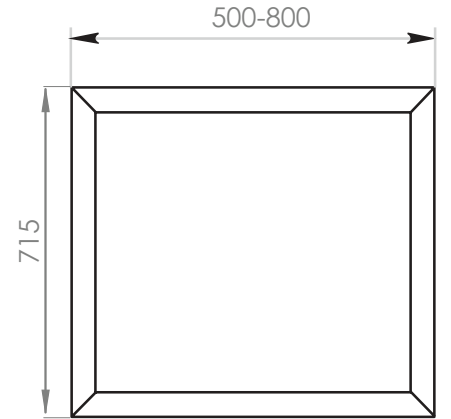

Ürün Kodu /Code	2800
Ürün Adı / Products Name	TRUVA Metal Legs
Materyal / Material	Metal
Koli İçeriği / Package	2 Pcs Legs and Screws
Koli İçi Adedi / Pieces in Box	2 Pcs
Renkler /Colors	Black,Grey,Anthracit,White
KG / Weight	11.00
Ölçü / Dimension	12x75x83