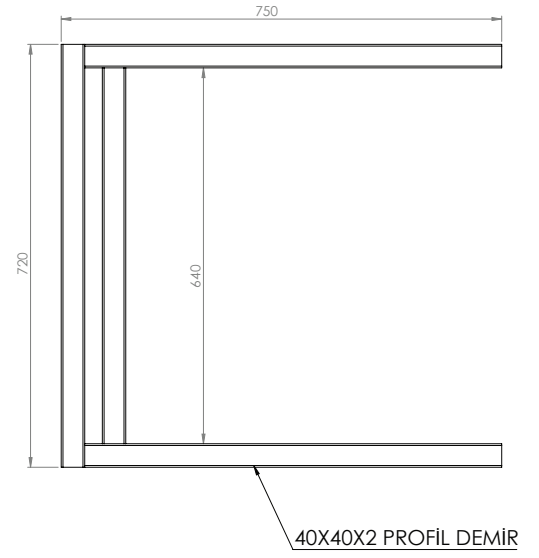

Ürün Kodu /Code	3200
Ürün Adı / Products Name	POSEIDON Metal Legs
Materyal / Material	Metal
Koli İçeriği / Package	2 Pcs Legs and Screws
Koli İçi Adedi / Pieces in Box	2 Pcs
Renkler /Colors	Black,Grey,Anthracit,White
KG / Weight	9.00
Ölçü / Dimension	12x75x73