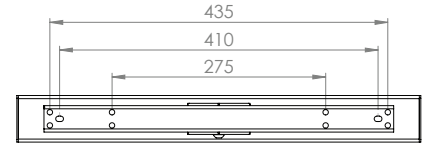

Ürün Kodu /Code	1100
Ürün Adı / Products Name	AURA Metal Legs
Materyal / Material	Metal
Koli İçeriği / Package	2 Pcs Legs and Screws
Koli İçi Adedi / Pieces in Box	2 Pcs
Renkler /Colors	Black,Grey,Anthracit,White
KG / Weight	14.00
Ölçü / Dimension	15x70x64