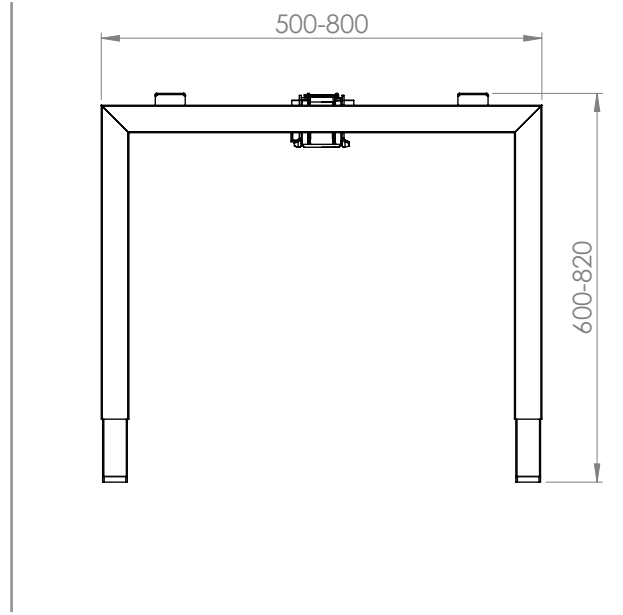

ANKA

Telescopic Beam

Ürün Kodu /Code	2000
Ürün Adı / Products Name	ANKA Metal Legs
Materyal / Material	Metal
Koli İçeriği / Package	2 Pcs Legs and Screws
Koli İçi Adedi / Pieces in Box	2 Pcs
Renkler /Colors	Black,Grey,Anthracit,White
KG / Weight	20.00
Ölçü / Dimension	16x10x20

ARES

Telescopic Beam

Ürün Kodu /Code	1200
Ürün Adı / Products Name	ARES Metal Legs
Materyal / Material	Metal
Koli İçeriği / Package	2 Pcs Legs and Screws
Koli İçi Adedi / Pieces in Box	2 Pcs
Renkler /Colors	Black,Grey,Anthracit,White
KG / Weight	14.00
Ölçü / Dimension	12x75x83