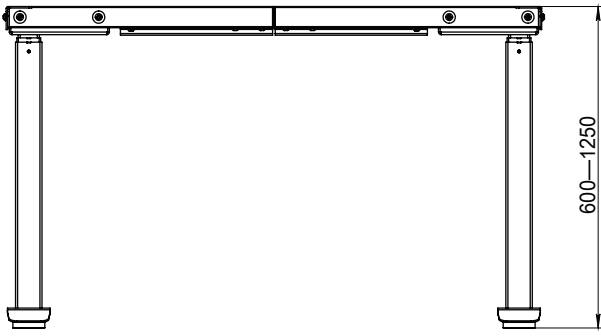

Rival Metal

Workspace Elements

GENIUS

36/61

Telescopic Beam

Ürün Kodu / Code	1400
Ürün Adı / Product Name	GENIUS Metal Legs
Materyal / Material	Metal
Koli İçeriği / Package	2 Pcs Legs and Screws
Koli İçi Adedi / Pieces in Box	2 Pcs
Renkler / Colors	Black and White
KG. / Weight	20.00
Ölçü / Dimension	16x84x84

REA

Telescopic Beam

Ürün Kodu /Code	1300
Ürün Adı / Products Name	REA Metal Legs
Materyal / Material	Metal
Koli İçeriği / Package	2 Pcs Legs and Screws
Koli İçi Adedi / Pieces in Box	2 Pcs
Renkler /Colors	Black, Grey, Anthracit,White,
KG / Weight	20.00
Ölçü / Dimension	16x84x84

LITO

Beam

Ürün Kodu /Code	1500
Ürün Adı / Products Name	LITO Metal Legs
Materyal / Material	Metal
Koli İçeriği / Package	2 Pcs Legs and Screws
Koli İçi Adedi / Pieces in Box	2 Pcs
Renkler /Colors	Black,Grey,Anthracit,White,Chrome
KG / Weight	15.00
Ölçü / Dimension	16x130x20

DUCK

Telescopic Beam

Ürün Kodu /Code	1600
Ürün Adı / Products Name	DUCK Metal Legs
Materyal / Material	Metal
Koli İçeriği / Package	2 Pcs Legs and Screws
Koli İçi Adedi / Pieces in Box	2 Pcs
Renkler /Colors	Black,Grey,Anthracit,White,Chrome
KG / Weight	12.00
Ölçü / Dimension	20x85x75