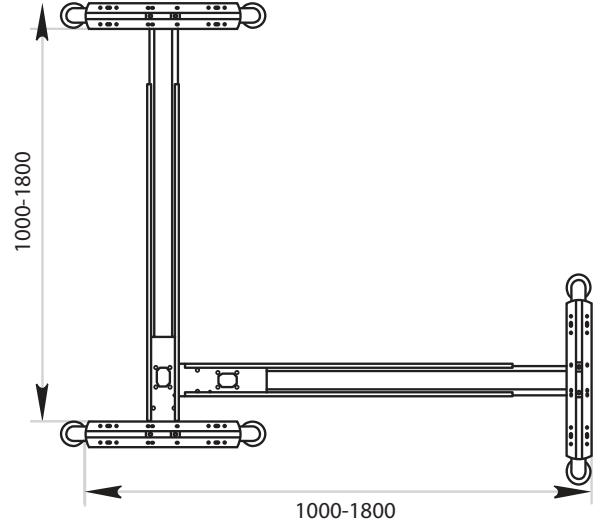

Ürün Kodu /Code	1800
Ürün Adı / Products Name	ATHENA Metal Legs
Materyal / Material	Metal
Koli İçeriği / Package	2 Pcs Legs and Screws
Koli İçi Adedi / Pieces in Box	2 Pcs
Renkler /Colors	Black,Grey,Anthracit,White
KG / Weight	10.00
Ölçü / Dimension	14x65x75