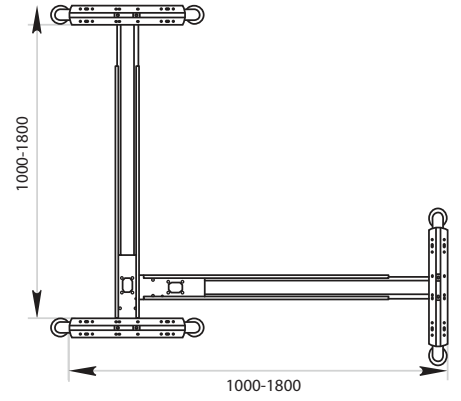

Telescopic Beam

1000-1800

525-985

Ürün Kodu /Code	1900
Ürün Adı / Products Name	BORA Metal Legs
Materyal / Material	Metal
Koli İçeriği / Package	2 Pcs Legs and Screws
Koli İçi Adedi / Pieces in Box	2 Pcs
Renkler /Colors	Black,Grey,Anthracit,White
KG / Weight	10.00
Ölçü / Dimension	14x65x75