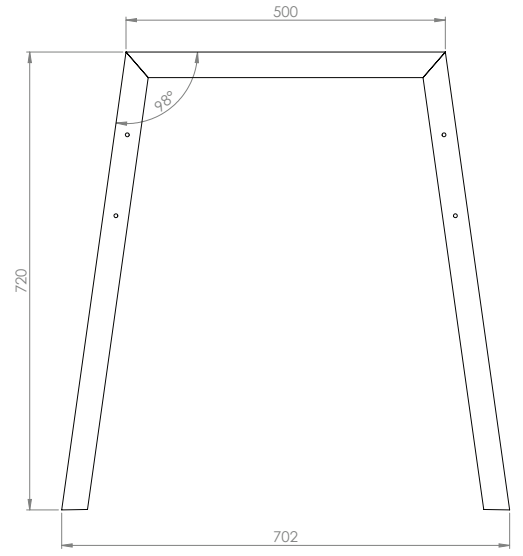

CODE	3300
Ürün Adı / Products Name	NIKS Metal Legs
Materyal / Material	Metal
Koli İçeriği / Package	2 Pcs Legs and Screws
Koli İçi Adedi / Pieces in Box	2 Pcs
Renkler /Colors	Black,Grey,Anthracit,White
KG / Weight	9.00
Ölçü / Dimension	14x72x74,5