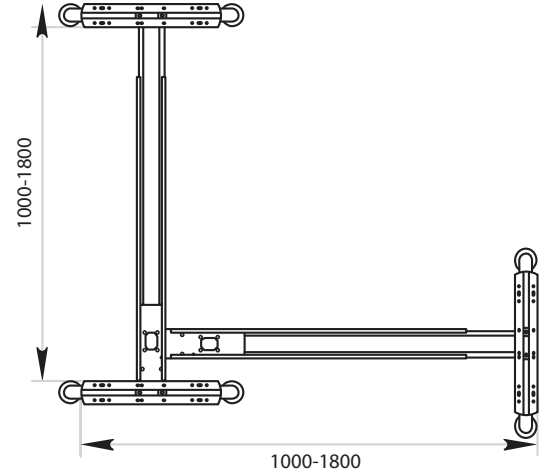

Ürün Kodu /Code	1600
Ürün Adı / Products Name	NEPTUN Metal Legs
Materyal / Material	Metal
Koli İçeriği / Package	2 Pcs Legs and Screws
Koli İçi Adedi / Pieces in Box	2 Pcs
Renkler /Colors	Black,Grey,Anthracit,White
KG / Weight	11.00
Ölçü / Dimension	19x22x70