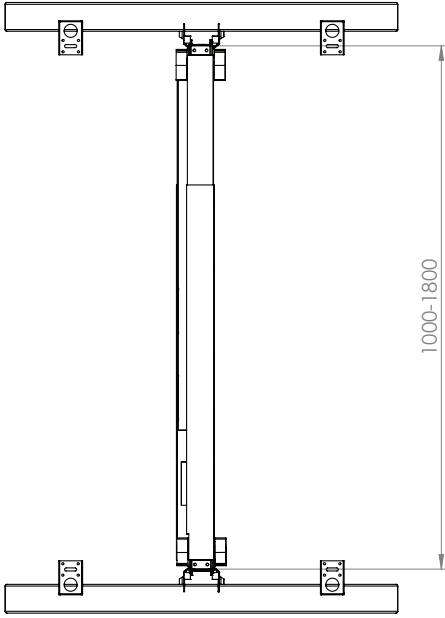

LITO

Beam

Ürün Kodu /Code	1500
Ürün Adı / Products Name	LITO Metal Legs
Materyal / Material	Metal
Koli İçeriği / Package	2 Pcs Legs and Screws
Koli İçi Adedi / Pieces in Box	2 Pcs
Renkler /Colors	Black,Grey,Anthracit,White,Chrome
KG / Weight	15.00
Ölçü / Dimension	16x130x20

DUCK

Telescopic Beam

Ürün Kodu /Code	1600
Ürün Adı / Products Name	DUCK Metal Legs
Materyal / Material	Metal
Koli İçeriği / Package	2 Pcs Legs and Screws
Koli İçi Adedi / Pieces in Box	2 Pcs
Renkler /Colors	Black,Grey,Anthracit,White,Chrome
KG / Weight	12.00
Ölçü / Dimension	20x85x75

KRONOS

Telescopic Beam

Ürün Kodu /Code	1700
Ürün Adı / Products Name	KRONOS Metal Legs
Materyal / Material	Metal
Koli İçeriği / Package	2 Pcs Legs and Screws
Koli İçi Adedi / Pieces in Box	2 Pcs
Renkler /Colors	Black,Grey,Anthracit,White
KG / Weight	17.00
Ölçü / Dimension	16x84x84

ANKA

Telescopic Beam

Ürün Kodu /Code	2000
Ürün Adı / Products Name	ANKA Metal Legs
Materyal / Material	Metal
Koli İçeriği / Package	2 Pcs Legs and Screws
Koli İçi Adedi / Pieces in Box	2 Pcs
Renkler /Colors	Black,Grey,Anthracit,White
KG / Weight	20.00
Ölçü / Dimension	16x10x20