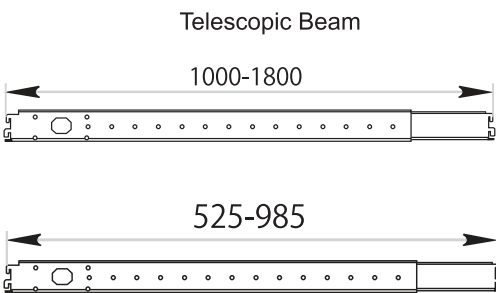

Ürün Kodu /Code	2700
Ürün Adı / Products Name	NOBLE Metal Legs
Materyal / Material	Metal
Koli İçeriği / Package	2 Pcs Legs and Screws
Koli İçi Adedi / Pieces in Box	2 Pcs
Renkler /Colors	Black,Grey,Anthracit,White,Choreme
KG / Weight	10.00
Ölçü / Dimension	12x82x82