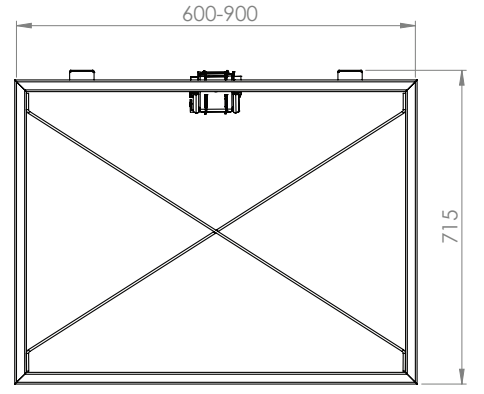

Ürün Kodu /Code	1700
Ürün Adı / Products Name	KRONOS Metal Legs
Materyal / Material	Metal
Koli İçeriği / Package	2 Pcs Legs and Screws
Koli İçi Adedi / Pieces in Box	2 Pcs
Renkler /Colors	Black,Grey,Anthracit,White
KG / Weight	17.00
Ölçü / Dimension	16x84x84