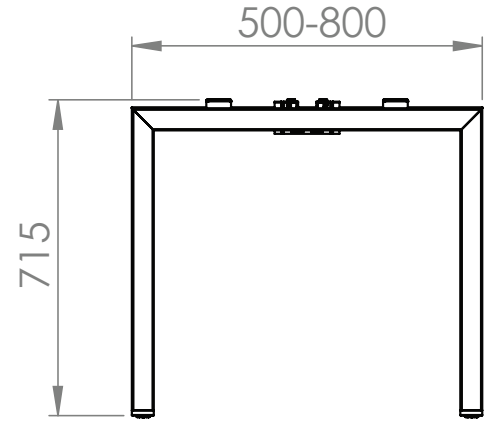

Ürün Kodu /Code	2300
Ürün Adı / Products Name	HERMES Metal Legs
Materyal / Material	Metal
Koli İçeriği / Package	2 Pcs Legs and Screws
Koli İçi Adedi / Pieces in Box	2 Pcs
Renkler /Colors	Black,Grey,Anthracit,White
KG / Weight	11.00
Ölçü / Dimension	12x75x83