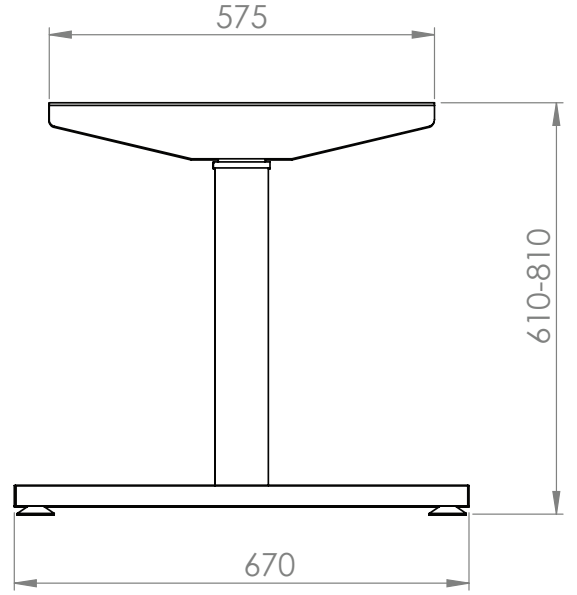

Ürün Kodu /Code	1100
Ürün Adı / Products Name	AURA Metal Legs
Materyal / Material	Metal
Koli İçeriği / Package	2 Pcs Legs and Screws
Koli İçi Adedi / Pieces in Box	2 Pcs
Renkler /Colors	Black,Grey,Anthracit,White
KG / Weight	14.00
Ölçü / Dimension	15x70x64