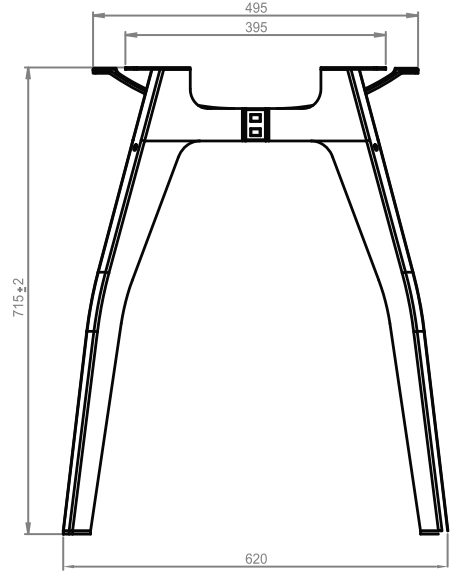

LITO

Beam

Ürün Kodu /Code	1500
Ürün Adı / Products Name	LITO Metal Legs
Materyal / Material	Metal
Koli İçeriği / Package	2 Pcs Legs and Screws
Koli İçi Adedi / Pieces in Box	2 Pcs
Renkler /Colors	Black,Grey,Anthracit,White,Chrome
KG / Weight	15.00
Ölçü / Dimension	16x130x20

DUCK

Telescopic Beam

Ürün Kodu /Code	1600
Ürün Adı / Products Name	DUCK Metal Legs
Materyal / Material	Metal
Koli İçeriği / Package	2 Pcs Legs and Screws
Koli İçi Adedi / Pieces in Box	2 Pcs
Renkler /Colors	Black,Grey,Anthracit,White,Chrome
KG / Weight	12.00
Ölçü / Dimension	20x85x75

KRONOS

Telescopic Beam

Ürün Kodu /Code	1700
Ürün Adı / Products Name	KRONOS Metal Legs
Materyal / Material	Metal
Koli İçeriği / Package	2 Pcs Legs and Screws
Koli İçi Adedi / Pieces in Box	2 Pcs
Renkler /Colors	Black,Grey,Anthracit,White
KG / Weight	17.00
Ölçü / Dimension	16x84x84

ANKA

Telescopic Beam

Ürün Kodu /Code	2000
Ürün Adı / Products Name	ANKA Metal Legs
Materyal / Material	Metal
Koli İçeriği / Package	2 Pcs Legs and Screws
Koli İçi Adedi / Pieces in Box	2 Pcs
Renkler /Colors	Black,Grey,Anthracit,White
KG / Weight	20.00
Ölçü / Dimension	16x10x20