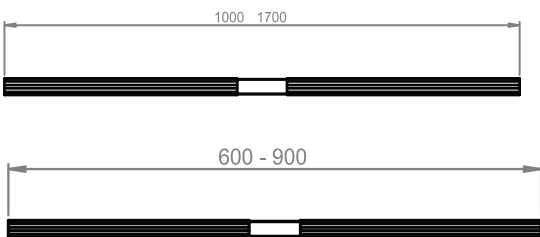

Telescopic Beam