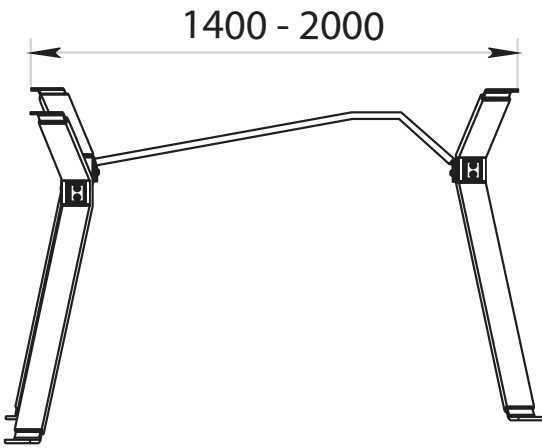

Ürün Kodu /Code	2600
Ürün Adı / Products Name	FORS Metal Legs
Materyal / Material	Metal
Koli İçeriği / Package	2 Pcs Legs and Screws
Koli İçi Adedi / Pieces in Box	2 Pcs
Renkler /Colors	Black,Grey,Anthracit,White,Chrome
KG / Weight	12.00
Ölçü / Dimension	9x80x35