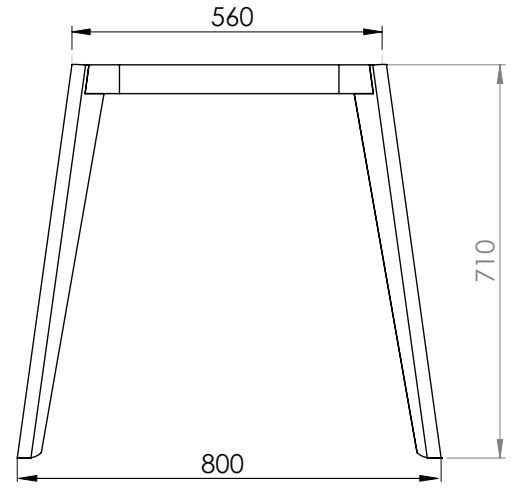

Rival Metal

Workspace Elements

GENIUS

36/61

Telescopic Beam

Ürün Kodu / Code	1400
Ürün Adı / Product Name	GENIUS Metal Legs
Materyal / Material	Metal
Koli İçeriği / Package	2 Pcs Legs and Screws
Koli İçi Adedi / Pieces in Box	2 Pcs
Renkler / Colors	Black and White
KG. / Weight	20.00
Ölçü / Dimension	16x84x84

REA

Telescopic Beam

Ürün Kodu /Code	1300
Ürün Adı / Products Name	REA Metal Legs
Materyal / Material	Metal
Koli İçeriği / Package	2 Pcs Legs and Screws
Koli İçi Adedi / Pieces in Box	2 Pcs
Renkler /Colors	Black, Grey, Anthracit,White,
KG / Weight	20.00
Ölçü / Dimension	16x84x84

LITO

Beam

Ürün Kodu /Code	1500
Ürün Adı / Products Name	LITO Metal Legs
Materyal / Material	Metal
Koli İçeriği / Package	2 Pcs Legs and Screws
Koli İçi Adedi / Pieces in Box	2 Pcs
Renkler /Colors	Black,Grey,Anthracit,White,Chrome
KG / Weight	15.00
Ölçü / Dimension	16x130x20

DUCK

Telescopic Beam

Ürün Kodu /Code	1600
Ürün Adı / Products Name	DUCK Metal Legs
Materyal / Material	Metal
Koli İçeriği / Package	2 Pcs Legs and Screws
Koli İçi Adedi / Pieces in Box	2 Pcs
Renkler /Colors	Black,Grey,Anthracit,White,Chrome
KG / Weight	12.00
Ölçü / Dimension	20x85x75