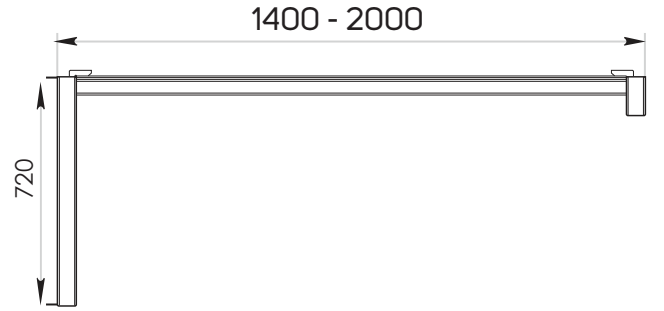

Ürün Kodu /Code	2900
Ürün Adı / Products Name	ARTEMIS Metal Legs
Materyal / Material	Metal
Koli İçeriği / Package	2 Pcs Legs and Screws
Koli İçi Adedi / Pieces in Box	2 Pcs
Renkler /Colors	Black, Grey, Anthracit, White
KG / Weight	13.00
Ölçü / Dimension	16x84x84