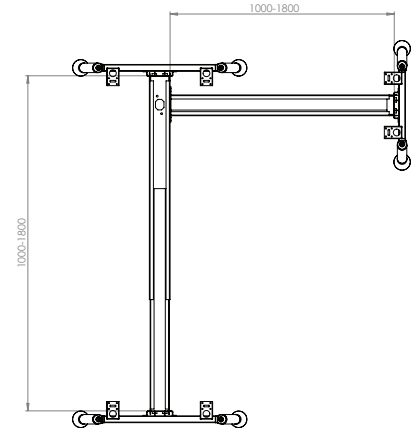

Ürün Kodu /Code	2700
Ürün Adı / Products Name	NOBLE Metal Legs
Materyal / Material	Metal
Koli İçeriği / Package	2 Pcs Legs and Screws
Koli İçi Adedi / Pieces in Box	2 Pcs
Renkler /Colors	Black,Grey,Anthracit,White,Choreme
KG / Weight	10.00
Ölçü / Dimension	12x82x82