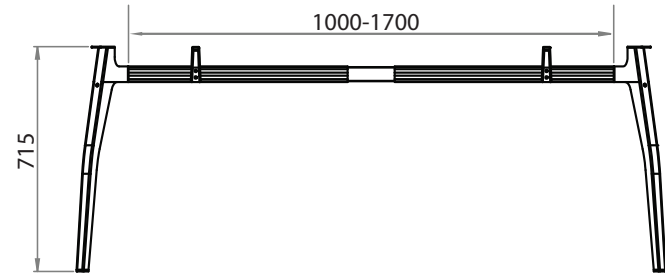

DUCK

Telescopic Beam

Ürün Kodu /Code	1600
Ürün Adı / Products Name	DUCK Metal Legs
Materyal / Material	Metal
Koli İçeriği / Package	2 Pcs Legs and Screws
Koli İçi Adedi / Pieces in Box	2 Pcs
Renkler /Colors	Black,Grey,Anthracit,White,Chrome
KG / Weight	12.00
Ölçü / Dimension	20x85x75

KRONOS

Telescopic Beam

Ürün Kodu /Code	1700
Ürün Adı / Products Name	KRONOS Metal Legs
Materyal / Material	Metal
Koli İçeriği / Package	2 Pcs Legs and Screws
Koli İçi Adedi / Pieces in Box	2 Pcs
Renkler /Colors	Black,Grey,Anthracit,White
KG / Weight	17.00
Ölçü / Dimension	16x84x84

ANKA

Telescopic Beam

Ürün Kodu /Code	2000
Ürün Adı / Products Name	ANKA Metal Legs
Materyal / Material	Metal
Koli İçeriği / Package	2 Pcs Legs and Screws
Koli İçi Adedi / Pieces in Box	2 Pcs
Renkler /Colors	Black,Grey,Anthracit,White
KG / Weight	20.00
Ölçü / Dimension	16x10x20