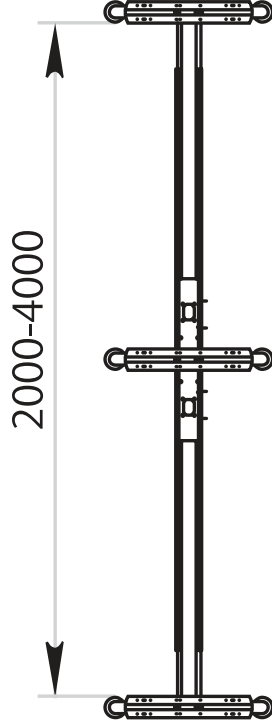

Ürün Kodu /Code	1600
Ürün Adı / Products Name	NEPTUN Metal Legs
Materyal / Material	Metal
Koli İçeriği / Package	2 Pcs Legs and Screws
Koli İçi Adedi / Pieces in Box	2 Pcs
Renkler /Colors	Black,Grey,Anthracit,White
KG / Weight	11.00
Ölçü / Dimension	19x22x70