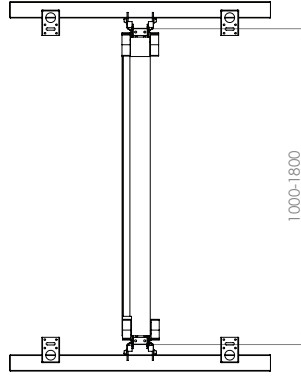

ANKA

Telescopic Beam

Ürün Kodu /Code	2000
Ürün Adı / Products Name	ANKA Metal Legs
Materyal / Material	Metal
Koli İçeriği / Package	2 Pcs Legs and Screws
Koli İçi Adedi / Pieces in Box	2 Pcs
Renkler /Colors	Black,Grey,Anthracit,White
KG / Weight	20.00
Ölçü / Dimension	16x10x20

ARES

Telescopic Beam

Ürün Kodu /Code	1200
Ürün Adı / Products Name	ARES Metal Legs
Materyal / Material	Metal
Koli İçeriği / Package	2 Pcs Legs and Screws
Koli İçi Adedi / Pieces in Box	2 Pcs
Renkler /Colors	Black,Grey,Anthracit,White
KG / Weight	14.00
Ölçü / Dimension	12x75x83