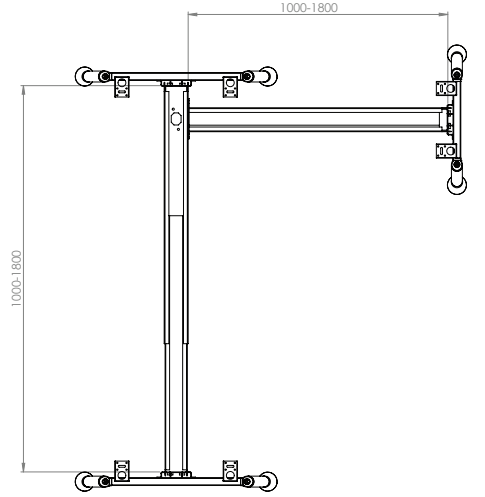

Ürün Kodu /Code	2200
Ürün Adı / Products Name	MICRA Metal Legs
Materyal / Material	Metal
Koli İçeriği / Package	2 Pcs Legs and Screws
Koli İçi Adedi / Pieces in Box	2 Pcs
Renkler /Colors	Black, Grey, Anthracit, White
KG / Weight	10.00
Ölçü / Dimension	12x82x82