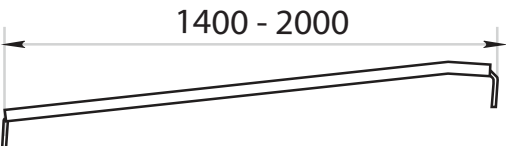

Beam

Ürün Kodu /Code	2600
Ürün Adı / Products Name	FORS Metal Legs
Materyal / Material	Metal
Koli İçeriği / Package	2 Pcs Legs and Screws
Koli İçi Adedi / Pieces in Box	2 Pcs
Renkler /Colors	Black,Grey,Anthracit,White,Chrome
KG / Weight	12.00
Ölçü / Dimension	9x80x35