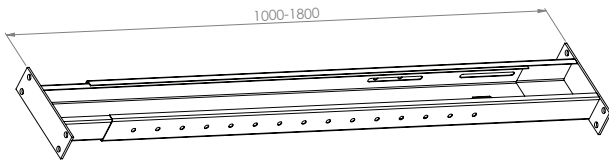

LITO

Beam

Ürün Kodu /Code	1500
Ürün Adı / Products Name	LITO Metal Legs
Materyal / Material	Metal
Koli İçeriği / Package	2 Pcs Legs and Screws
Koli İçi Adedi / Pieces in Box	2 Pcs
Renkler /Colors	Black,Grey,Anthracit,White,Chrome
KG / Weight	15.00
Ölçü / Dimension	16x130x20

DUCK

Telescopic Beam

Ürün Kodu /Code	1600
Ürün Adı / Products Name	DUCK Metal Legs
Materyal / Material	Metal
Koli İçeriği / Package	2 Pcs Legs and Screws
Koli İçi Adedi / Pieces in Box	2 Pcs
Renkler /Colors	Black,Grey,Anthracit,White,Chrome
KG / Weight	12.00
Ölçü / Dimension	20x85x75