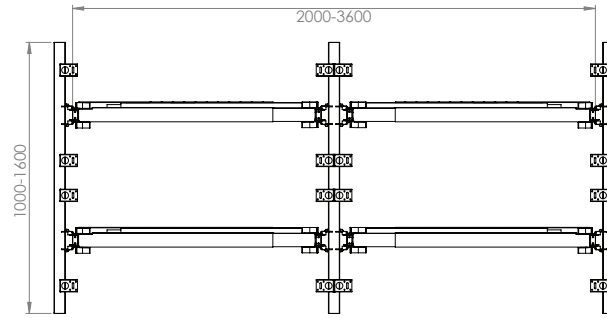

Ürün Kodu /Code	1200
Ürün Adı / Products Name	ARES Metal Legs
Materyal / Material	Metal
Koli İçeriği / Package	2 Pcs Legs and Screws
Koli İçi Adedi / Pieces in Box	2 Pcs
Renkler /Colors	Black,Grey,Anthracit,White
KG / Weight	14.00
Ölçü / Dimension	12x75x83