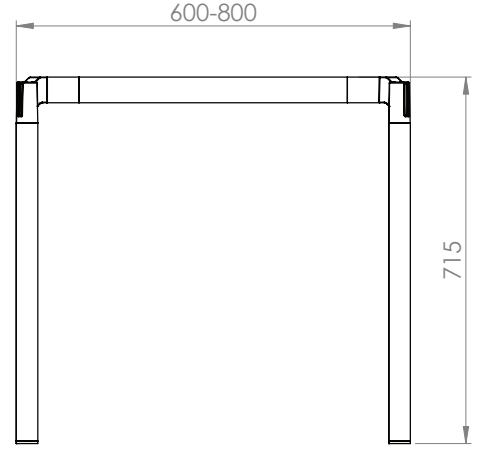

LITO

Beam

Ürün Kodu /Code	1500
Ürün Adı / Products Name	LITO Metal Legs
Materyal / Material	Metal
Koli İçeriği / Package	2 Pcs Legs and Screws
Koli İçi Adedi / Pieces in Box	2 Pcs
Renkler /Colors	Black,Grey,Anthracit,White,Chrome
KG / Weight	15.00
Ölçü / Dimension	16x130x20

DUCK

Telescopic Beam

Ürün Kodu /Code	1600
Ürün Adı / Products Name	DUCK Metal Legs
Materyal / Material	Metal
Koli İçeriği / Package	2 Pcs Legs and Screws
Koli İçi Adedi / Pieces in Box	2 Pcs
Renkler /Colors	Black,Grey,Anthracit,White,Chrome
KG / Weight	12.00
Ölçü / Dimension	20x85x75