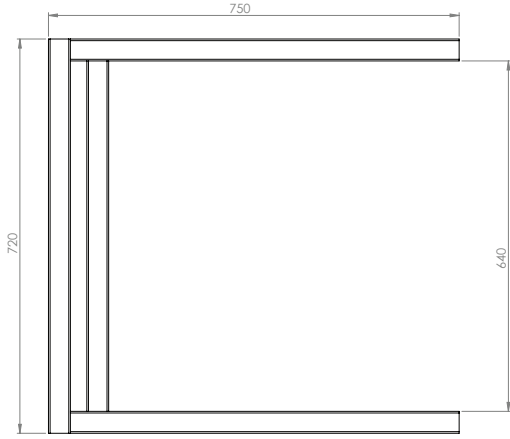

Ürün Kodu /Code	3200
Ürün Adı / Products Name	POSEIDON Metal Legs
Materyal / Material	Metal
Koli İçeriği / Package	2 Pcs Legs and Screws
Koli İçi Adedi / Pieces in Box	2 Pcs
Renkler /Colors	Black,Grey,Anthracit,White
KG / Weight	9.00
Ölçü / Dimension	12x75x73