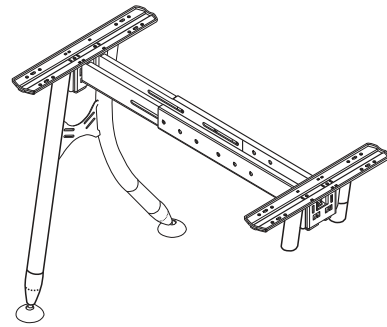

Telescopic Beam

1000-1800

525-985

Ürün Kodu /Code	1900
Ürün Adı / Products Name	BORA Metal Legs
Materyal / Material	Metal
Koli İçeriği / Package	2 Pcs Legs and Screws
Koli İçi Adedi / Pieces in Box	2 Pcs
Renkler /Colors	Black,Grey,Anthracit,White
KG / Weight	10.00
Ölçü / Dimension	14x65x75