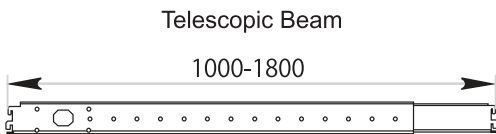

Ürün Kodu /Code	3100
Ürün Adı / Products Name	PRISMA Metal Legs
Materyal / Material	Metal
Koli İçeriği / Package	2 Pcs Legs and Screws
Koli İçi Adedi / Pieces in Box	2 Pcs
Renkler /Colors	Black,Grey,Anthracit,White
KG / Weight	11.00
Ölçü / Dimension	20x85x75