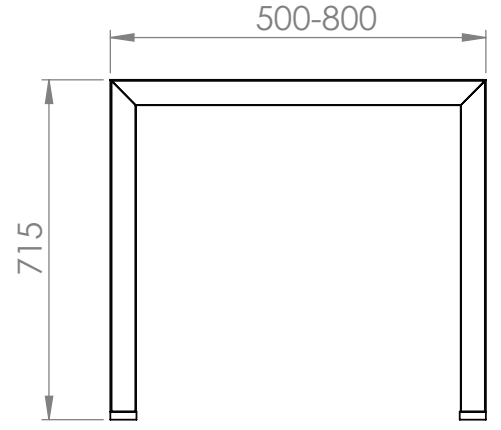

Ürün Kodu /Code	2800
Ürün Adı / Products Name	TRUVA Metal Legs
Materyal / Material	Metal
Koli İçeriği / Package	2 Pcs Legs and Screws
Koli İçi Adedi / Pieces in Box	2 Pcs
Renkler /Colors	Black,Grey,Anthracit,White
KG / Weight	11.00
Ölçü / Dimension	12x75x83