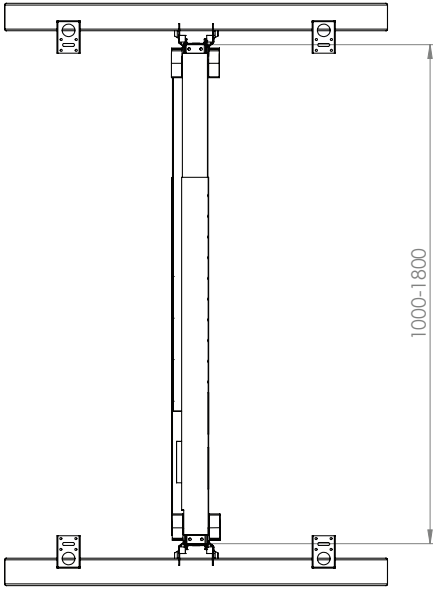

ANKA

Telescopic Beam

Ürün Kodu /Code	2000
Ürün Adı / Products Name	ANKA Metal Legs
Materyal / Material	Metal
Koli İçeriği / Package	2 Pcs Legs and Screws
Koli İçi Adedi / Pieces in Box	2 Pcs
Renkler /Colors	Black,Grey,Anthracit,White
KG / Weight	20.00
Ölçü / Dimension	16x10x20

ARES

Telescopic Beam

Ürün Kodu /Code	1200
Ürün Adı / Products Name	ARES Metal Legs
Materyal / Material	Metal
Koli İçeriği / Package	2 Pcs Legs and Screws
Koli İçi Adedi / Pieces in Box	2 Pcs
Renkler /Colors	Black,Grey,Anthracit,White
KG / Weight	14.00
Ölçü / Dimension	12x75x83

EASY

Telescopic Beam

Ürün Kodu /Code	1000
Ürün Adı / Products Name	EASY Metal Legs
Materyal / Material	Metal
Koli İçeriği / Package	2 Pcs Legs and Screws
Koli İçi Adedi / Pieces in Box	2 Pcs
Renkler /Colors	Black,Grey,Anthracit,White
KG / Weight	18.00
Ölçü / Dimension	16x84x84