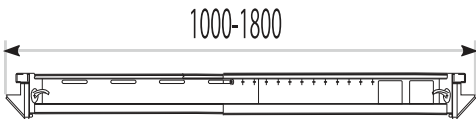

Telescopic Beam