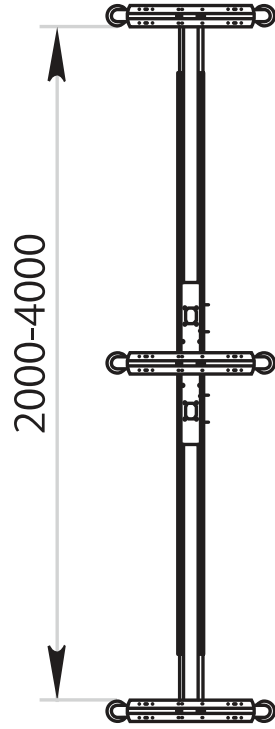

ARES

Telescopic Beam

Ürün Kodu /Code	1200
Ürün Adı / Products Name	ARES Metal Legs
Materyal / Material	Metal
Koli İçeriği / Package	2 Pcs Legs and Screws
Koli İçi Adedi / Pieces in Box	2 Pcs
Renkler /Colors	Black,Grey,Anthracit,White
KG / Weight	14.00
Ölçü / Dimension	12x75x83

ATHENA

Ürün Kodu /Code	1800
Ürün Adı / Products Name	ATHENA Metal Legs
Materyal / Material	Metal
Koli İçeriği / Package	2 Pcs Legs and Screws
Koli İçi Adedi / Pieces in Box	2 Pcs
Renkler /Colors	Black,Grey,Anthracit,White
KG / Weight	10.00
Ölçü / Dimension	14x65x75

BORA

Telescopic Beam

1000-1800

525-985

Ürün Kodu /Code	1900
Ürün Adı / Products Name	BORA Metal Legs
Materyal / Material	Metal
Koli İçeriği / Package	2 Pcs Legs and Screws
Koli İçi Adedi / Pieces in Box	2 Pcs
Renkler /Colors	Black,Grey,Anthracit,White
KG / Weight	10.00
Ölçü / Dimension	14x65x75