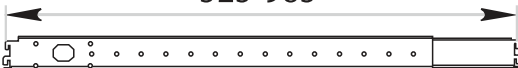

BORA

Telescopic Beam

1000-1800

525-985

Ürün Kodu /Code	1900
Ürün Adı / Products Name	BORA Metal Legs
Materyal / Material	Metal
Koli İçeriği / Package	2 Pcs Legs and Screws
Koli İçi Adedi / Pieces in Box	2 Pcs
Renkler /Colors	Black,Grey,Anthracit,White
KG / Weight	10.00
Ölçü / Dimension	14x65x75