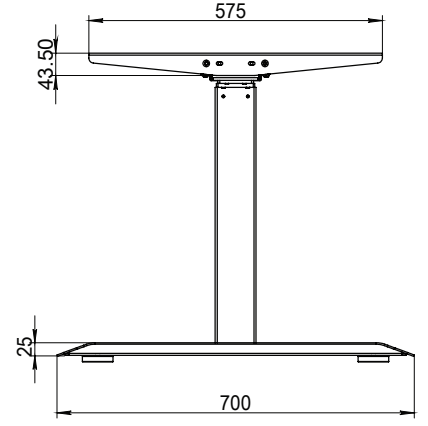

Rival Metal

Workspace Elements

GENIUS

36/61

Telescopic Beam

Ürün Kodu / Code	1400
Ürün Adı / Product Name	GENIUS Metal Legs
Materyal / Material	Metal
Koli İçeriği / Package	2 Pcs Legs and Screws
Koli İçi Adedi / Pieces in Box	2 Pcs
Renkler / Colors	Black and White
KG. / Weight	20.00
Ölçü / Dimension	16x84x84

REA

Telescopic Beam

Ürün Kodu /Code	1300
Ürün Adı / Products Name	REA Metal Legs
Materyal / Material	Metal
Koli İçeriği / Package	2 Pcs Legs and Screws
Koli İçi Adedi / Pieces in Box	2 Pcs
Renkler /Colors	Black, Grey, Anthracit,White,
KG / Weight	20.00
Ölçü / Dimension	16x84x84

LITO

Beam

Ürün Kodu /Code	1500
Ürün Adı / Products Name	LITO Metal Legs
Materyal / Material	Metal
Koli İçeriği / Package	2 Pcs Legs and Screws
Koli İçi Adedi / Pieces in Box	2 Pcs
Renkler /Colors	Black,Grey,Anthracit,White,Chrome
KG / Weight	15.00
Ölçü / Dimension	16x130x20

DUCK

Telescopic Beam

Ürün Kodu /Code	1600
Ürün Adı / Products Name	DUCK Metal Legs
Materyal / Material	Metal
Koli İçeriği / Package	2 Pcs Legs and Screws
Koli İçi Adedi / Pieces in Box	2 Pcs
Renkler /Colors	Black,Grey,Anthracit,White,Chrome
KG / Weight	12.00
Ölçü / Dimension	20x85x75