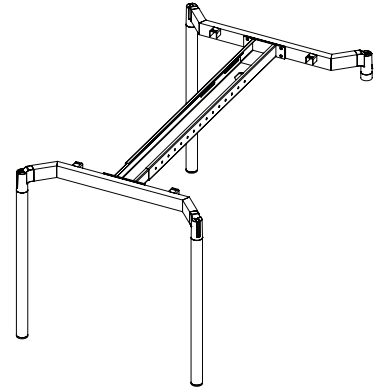

LITO

Beam

Ürün Kodu /Code	1500
Ürün Adı / Products Name	LITO Metal Legs
Materyal / Material	Metal
Koli İçeriği / Package	2 Pcs Legs and Screws
Koli İçi Adedi / Pieces in Box	2 Pcs
Renkler /Colors	Black,Grey,Anthracit,White,Chrome
KG / Weight	15.00
Ölçü / Dimension	16x130x20

DUCK

Telescopic Beam

Ürün Kodu /Code	1600
Ürün Adı / Products Name	DUCK Metal Legs
Materyal / Material	Metal
Koli İçeriği / Package	2 Pcs Legs and Screws
Koli İçi Adedi / Pieces in Box	2 Pcs
Renkler /Colors	Black,Grey,Anthracit,White,Chrome
KG / Weight	12.00
Ölçü / Dimension	20x85x75