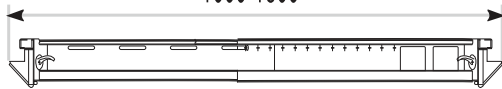

Telescopic Beam

1000-1800