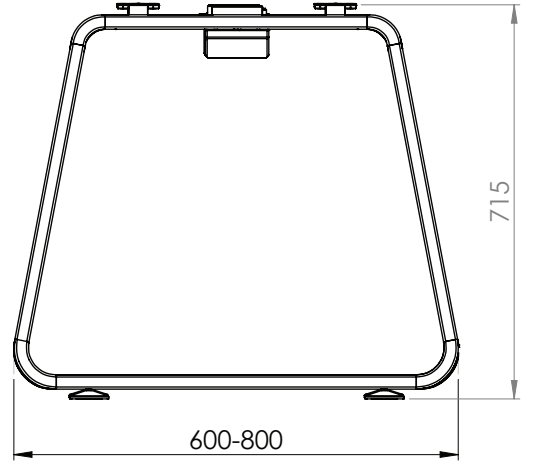

1000-1800

650-1000

Ürün Kodu /Code	2100
Ürün Adı / Products Name	NICE Metal Legs
Materyal / Material	Metal
Koli İçeriği / Package	2 Pcs Legs and Screws
Koli İçi Adedi / Pieces in Box	2 Pcs
Renkler /Colors	Black,Grey,Anthracit,White
KG / Weight	20.00
Ölçü / Dimension	16x84x84