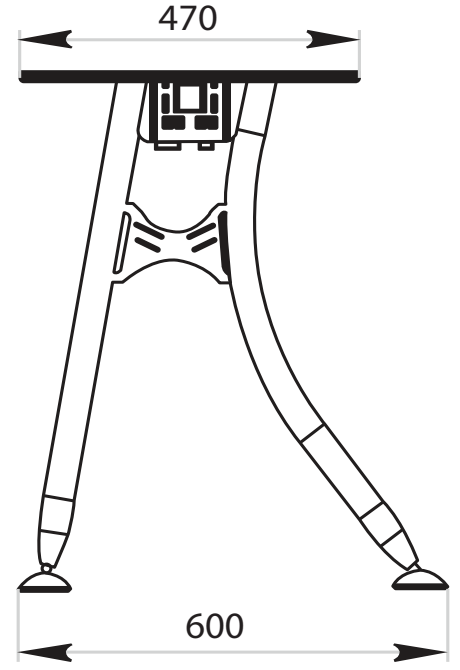

HERMES

Telescopic Beam

Ürün Kodu /Code	2300
Ürün Adı / Products Name	HERMES Metal Legs
Materyal / Material	Metal
Koli İçeriği / Package	2 Pcs Legs and Screws
Koli İçi Adedi / Pieces in Box	2 Pcs
Renkler /Colors	Black,Grey,Anthracit,White
KG / Weight	11.00
Ölçü / Dimension	12x75x83

ATHENA

Ürün Kodu /Code	1800
Ürün Adı / Products Name	ATHENA Metal Legs
Materyal / Material	Metal
Koli İçeriği / Package	2 Pcs Legs and Screws
Koli İçi Adedi / Pieces in Box	2 Pcs
Renkler /Colors	Black,Grey,Anthracit,White
KG / Weight	10.00
Ölçü / Dimension	14x65x75

BORA

Telescopic Beam

1000-1800

525-985

Ürün Kodu /Code	1900
Ürün Adı / Products Name	BORA Metal Legs
Materyal / Material	Metal
Koli İçeriği / Package	2 Pcs Legs and Screws
Koli İçi Adedi / Pieces in Box	2 Pcs
Renkler /Colors	Black,Grey,Anthracit,White
KG / Weight	10.00
Ölçü / Dimension	14x65x75