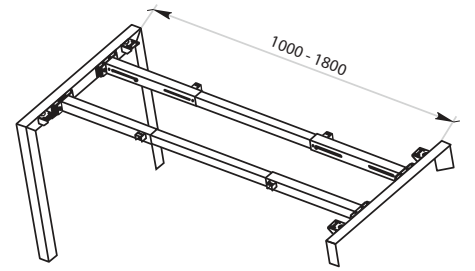

Ürün Kodu /Code	2800
Ürün Adı / Products Name	TRUVA Metal Legs
Materyal / Material	Metal
Koli İçeriği / Package	2 Pcs Legs and Screws
Koli İçi Adedi / Pieces in Box	2 Pcs
Renkler /Colors	Black,Grey,Anthracit,White
KG / Weight	11.00
Ölçü / Dimension	12x75x83