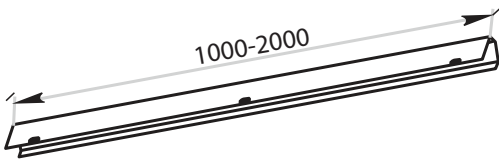

OPTIMA

Telescopic Beam

Ürün Kodu /Code	3000
Ürün Adı / Products Name	OPTIMA Metal Legs
Materyal / Material	Metal
Koli İçeriği / Package	2 Pcs Legs and Screws
Koli İçi Adedi / Pieces in Box	2 Pcs
Renkler /Colors	Black,Grey,Anthracit,White
KG / Weight	12.00
Ölçü / Dimension	12x82x82