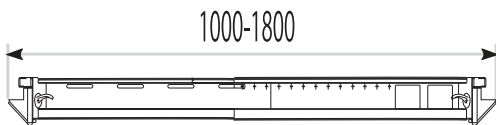

Telescopic Beam