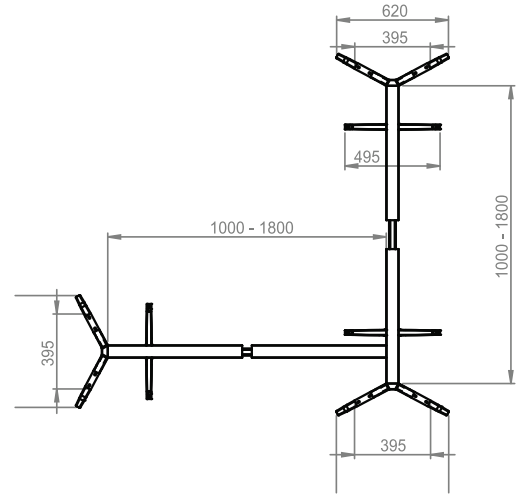

DUCK

Telescopic Beam

Ürün Kodu /Code	1600
Ürün Adı / Products Name	DUCK Metal Legs
Materyal / Material	Metal
Koli İçeriği / Package	2 Pcs Legs and Screws
Koli İçi Adedi / Pieces in Box	2 Pcs
Renkler /Colors	Black,Grey,Anthracit,White,Chrome
KG / Weight	12.00
Ölçü / Dimension	20x85x75

KRONOS

Telescopic Beam

Ürün Kodu /Code	1700
Ürün Adı / Products Name	KRONOS Metal Legs
Materyal / Material	Metal
Koli İçeriği / Package	2 Pcs Legs and Screws
Koli İçi Adedi / Pieces in Box	2 Pcs
Renkler /Colors	Black,Grey,Anthracit,White
KG / Weight	17.00
Ölçü / Dimension	16x84x84

ANKA

Telescopic Beam

Ürün Kodu /Code	2000
Ürün Adı / Products Name	ANKA Metal Legs
Materyal / Material	Metal
Koli İçeriği / Package	2 Pcs Legs and Screws
Koli İçi Adedi / Pieces in Box	2 Pcs
Renkler /Colors	Black,Grey,Anthracit,White
KG / Weight	20.00
Ölçü / Dimension	16x10x20