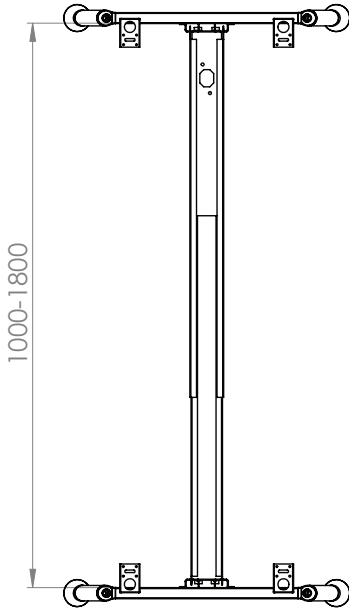

Ürün Kodu /Code	2200
Ürün Adı / Products Name	MICRA Metal Legs
Materyal / Material	Metal
Koli İçeriği / Package	2 Pcs Legs and Screws
Koli İçi Adedi / Pieces in Box	2 Pcs
Renkler /Colors	Black, Grey, Anthracit, White
KG / Weight	10.00
Ölçü / Dimension	12x82x82