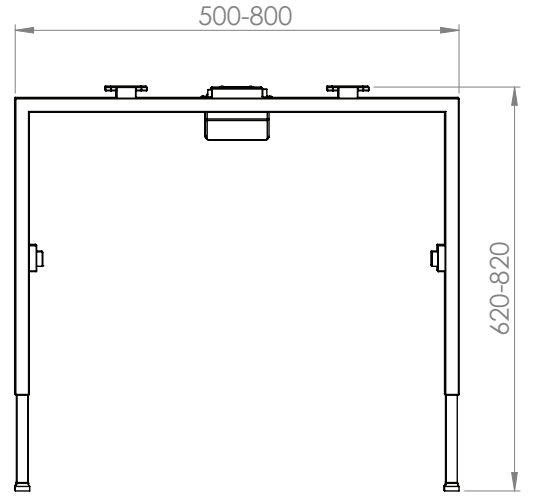

Ürün Kodu /Code	1000
Ürün Adı / Products Name	EASY Metal Legs
Materyal / Material	Metal
Koli İçeriği / Package	2 Pcs Legs and Screws
Koli İçi Adedi / Pieces in Box	2 Pcs
Renkler /Colors	Black,Grey,Anthracit,White
KG / Weight	18.00
Ölçü / Dimension	16x84x84