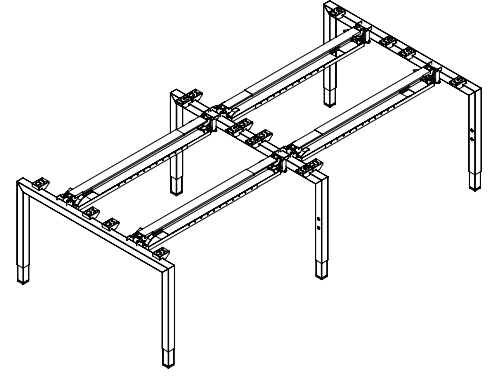

ANKA

Telescopic Beam

Ürün Kodu /Code	2000
Ürün Adı / Products Name	ANKA Metal Legs
Materyal / Material	Metal
Koli İçeriği / Package	2 Pcs Legs and Screws
Koli İçi Adedi / Pieces in Box	2 Pcs
Renkler /Colors	Black,Grey,Anthracit,White
KG / Weight	20.00
Ölçü / Dimension	16x10x20

ARES

Telescopic Beam

Ürün Kodu /Code	1200
Ürün Adı / Products Name	ARES Metal Legs
Materyal / Material	Metal
Koli İçeriği / Package	2 Pcs Legs and Screws
Koli İçi Adedi / Pieces in Box	2 Pcs
Renkler /Colors	Black,Grey,Anthracit,White
KG / Weight	14.00
Ölçü / Dimension	12x75x83

EASY

Telescopic Beam

Ürün Kodu /Code	1000
Ürün Adı / Products Name	EASY Metal Legs
Materyal / Material	Metal
Koli İçeriği / Package	2 Pcs Legs and Screws
Koli İçi Adedi / Pieces in Box	2 Pcs
Renkler /Colors	Black,Grey,Anthracit,White
KG / Weight	18.00
Ölçü / Dimension	16x84x84