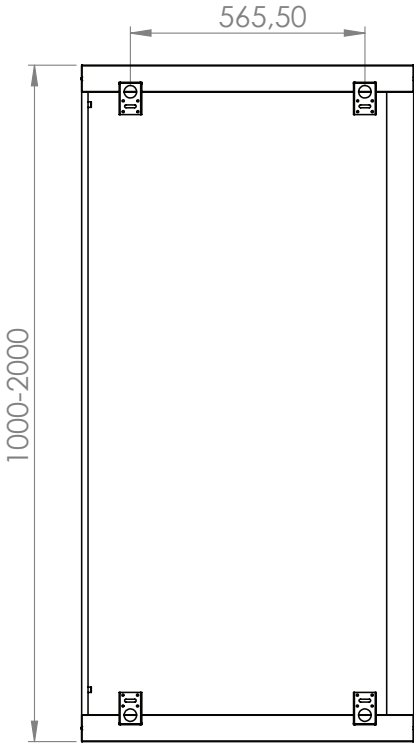

Ürün Kodu /Code	2900
Ürün Adı / Products Name	ARTEMIS Metal Legs
Materyal / Material	Metal
Koli İçeriği / Package	2 Pcs Legs and Screws
Koli İçi Adedi / Pieces in Box	2 Pcs
Renkler /Colors	Black, Grey, Anthracit, White
KG / Weight	13.00
Ölçü / Dimension	16x84x84