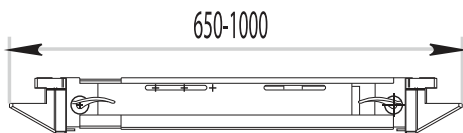

Telescopic Beam

Ürün Kodu /Code	1000
Ürün Adı / Products Name	EASY Metal Legs
Materyal / Material	Metal
Koli İçeriği / Package	2 Pcs Legs and Screws
Koli İçi Adedi / Pieces in Box	2 Pcs
Renkler /Colors	Black,Grey,Anthracit,White
KG / Weight	18.00
Ölçü / Dimension	16x84x84