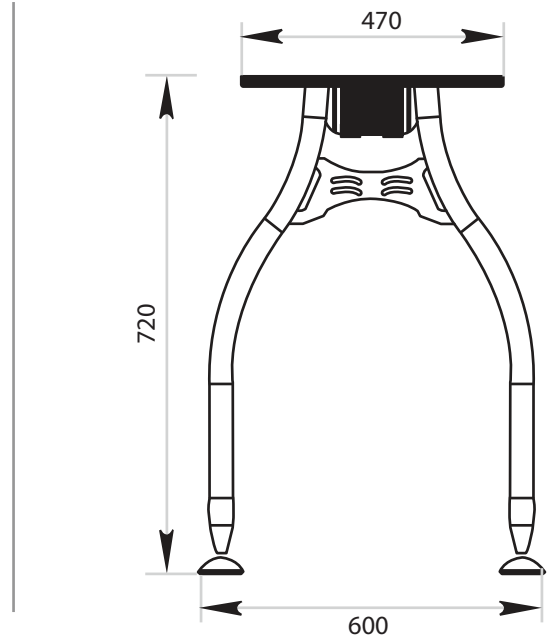

OPTIMA

Telescopic Beam

Ürün Kodu /Code	3000
Ürün Adı / Products Name	OPTIMA Metal Legs
Materyal / Material	Metal
Koli İçeriği / Package	2 Pcs Legs and Screws
Koli İçi Adedi / Pieces in Box	2 Pcs
Renkler /Colors	Black,Grey,Anthracit,White
KG / Weight	12.00
Ölçü / Dimension	12x82x82

HERMES

Telescopic Beam

Ürün Kodu /Code	2300
Ürün Adı / Products Name	HERMES Metal Legs
Materyal / Material	Metal
Koli İçeriği / Package	2 Pcs Legs and Screws
Koli İçi Adedi / Pieces in Box	2 Pcs
Renkler /Colors	Black,Grey,Anthracit,White
KG / Weight	11.00
Ölçü / Dimension	12x75x83

ATHENA

Ürün Kodu /Code	1800
Ürün Adı / Products Name	ATHENA Metal Legs
Materyal / Material	Metal
Koli İçeriği / Package	2 Pcs Legs and Screws
Koli İçi Adedi / Pieces in Box	2 Pcs
Renkler /Colors	Black,Grey,Anthracit,White
KG / Weight	10.00
Ölçü / Dimension	14x65x75

BORA

Telescopic Beam

1000-1800

525-985

Ürün Kodu /Code	1900
Ürün Adı / Products Name	BORA Metal Legs
Materyal / Material	Metal
Koli İçeriği / Package	2 Pcs Legs and Screws
Koli İçi Adedi / Pieces in Box	2 Pcs
Renkler /Colors	Black,Grey,Anthracit,White
KG / Weight	10.00
Ölçü / Dimension	14x65x75