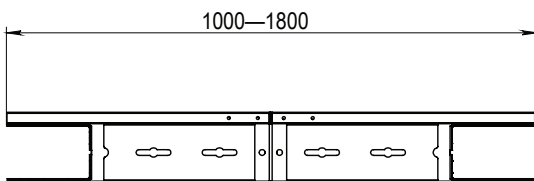

Rival Metal

Workspace Elements

GENIUS

36/61

Telescopic Beam

Ürün Kodu / Code	1400
Ürün Adı / Product Name	GENIUS Metal Legs
Materyal / Material	Metal
Koli İçeriği / Package	2 Pcs Legs and Screws
Koli İçi Adedi / Pieces in Box	2 Pcs
Renkler / Colors	Black and White
KG. / Weight	20.00
Ölçü / Dimension	16x84x84