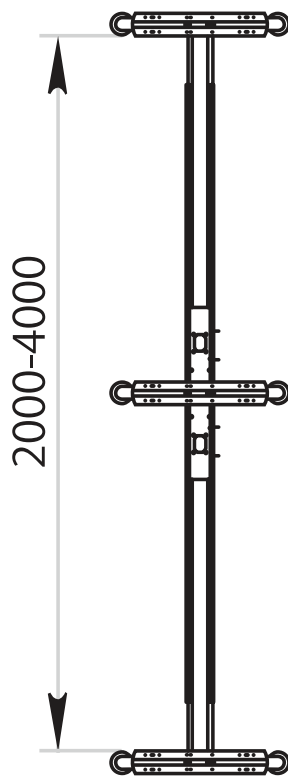

ARES

Telescopic Beam

Ürün Kodu /Code	1200
Ürün Adı / Products Name	ARES Metal Legs
Materyal / Material	Metal
Koli İçeriği / Package	2 Pcs Legs and Screws
Koli İçi Adedi / Pieces in Box	2 Pcs
Renkler /Colors	Black,Grey,Anthracit,White
KG / Weight	14.00
Ölçü / Dimension	12x75x83

PRISMA

Ürün Kodu /Code	3100
Ürün Adı / Products Name	PRISMA Metal Legs
Materyal / Material	Metal
Koli İçeriği / Package	2 Pcs Legs and Screws
Koli İçi Adedi / Pieces in Box	2 Pcs
Renkler /Colors	Black,Grey,Anthracit,White
KG / Weight	11.00
Ölçü / Dimension	20x85x75

HERMES

Telescopic Beam

Ürün Kodu /Code	2300
Ürün Adı / Products Name	HERMES Metal Legs
Materyal / Material	Metal
Koli İçeriği / Package	2 Pcs Legs and Screws
Koli İçi Adedi / Pieces in Box	2 Pcs
Renkler /Colors	Black,Grey,Anthracit,White
KG / Weight	11.00
Ölçü / Dimension	12x75x83

ATHENA

Ürün Kodu /Code	1800
Ürün Adı / Products Name	ATHENA Metal Legs
Materyal / Material	Metal
Koli İçeriği / Package	2 Pcs Legs and Screws
Koli İçi Adedi / Pieces in Box	2 Pcs
Renkler /Colors	Black,Grey,Anthracit,White
KG / Weight	10.00
Ölçü / Dimension	14x65x75