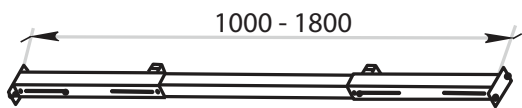

Telescopic Beam