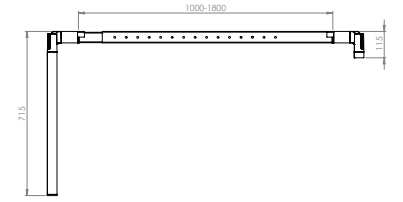

LITO

Beam

Ürün Kodu /Code	1500
Ürün Adı / Products Name	LITO Metal Legs
Materyal / Material	Metal
Koli İçeriği / Package	2 Pcs Legs and Screws
Koli İçi Adedi / Pieces in Box	2 Pcs
Renkler /Colors	Black,Grey,Anthracit,White,Chrome
KG / Weight	15.00
Ölçü / Dimension	16x130x20

DUCK

Telescopic Beam

Ürün Kodu /Code	1600
Ürün Adı / Products Name	DUCK Metal Legs
Materyal / Material	Metal
Koli İçeriği / Package	2 Pcs Legs and Screws
Koli İçi Adedi / Pieces in Box	2 Pcs
Renkler /Colors	Black,Grey,Anthracit,White,Chrome
KG / Weight	12.00
Ölçü / Dimension	20x85x75