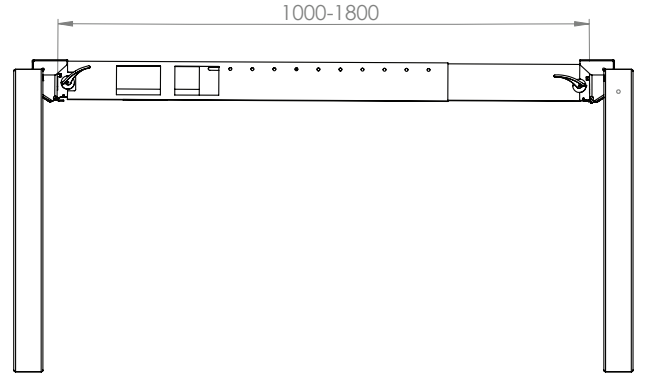

Ürün Kodu /Code	1700
Ürün Adı / Products Name	KRONOS Metal Legs
Materyal / Material	Metal
Koli İçeriği / Package	2 Pcs Legs and Screws
Koli İçi Adedi / Pieces in Box	2 Pcs
Renkler /Colors	Black,Grey,Anthracit,White
KG / Weight	17.00
Ölçü / Dimension	16x84x84