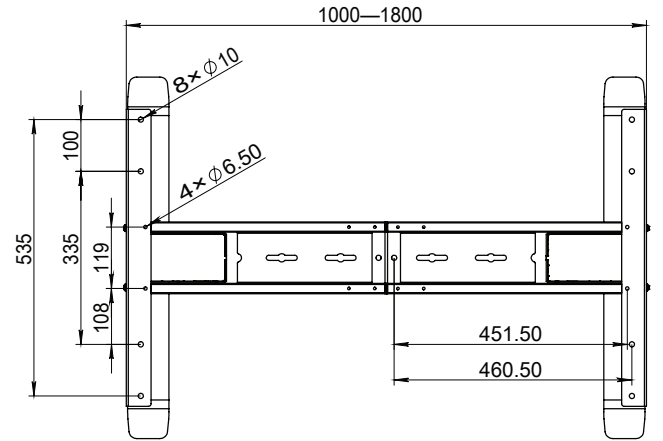

Rival Metal

Workspace Elements

GENIUS

36/61

Telescopic Beam

Ürün Kodu / Code	1400
Ürün Adı / Product Name	GENIUS Metal Legs
Materyal / Material	Metal
Koli İçeriği / Package	2 Pcs Legs and Screws
Koli İçi Adedi / Pieces in Box	2 Pcs
Renkler / Colors	Black and White
KG. / Weight	20.00
Ölçü / Dimension	16x84x84

REA

Telescopic Beam

Ürün Kodu /Code	1300
Ürün Adı / Products Name	REA Metal Legs
Materyal / Material	Metal
Koli İçeriği / Package	2 Pcs Legs and Screws
Koli İçi Adedi / Pieces in Box	2 Pcs
Renkler /Colors	Black, Grey, Anthracit,White,
KG / Weight	20.00
Ölçü / Dimension	16x84x84

LITO

Beam

Ürün Kodu /Code	1500
Ürün Adı / Products Name	LITO Metal Legs
Materyal / Material	Metal
Koli İçeriği / Package	2 Pcs Legs and Screws
Koli İçi Adedi / Pieces in Box	2 Pcs
Renkler /Colors	Black,Grey,Anthracit,White,Chrome
KG / Weight	15.00
Ölçü / Dimension	16x130x20

DUCK

Telescopic Beam

Ürün Kodu /Code	1600
Ürün Adı / Products Name	DUCK Metal Legs
Materyal / Material	Metal
Koli İçeriği / Package	2 Pcs Legs and Screws
Koli İçi Adedi / Pieces in Box	2 Pcs
Renkler /Colors	Black,Grey,Anthracit,White,Chrome
KG / Weight	12.00
Ölçü / Dimension	20x85x75