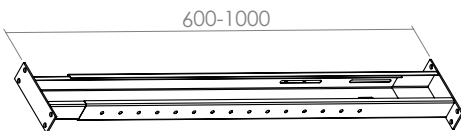

Telescopic Beam

Ürün Kodu /Code	1600
Ürün Adı / Products Name	DUCK Metal Legs
Materyal / Material	Metal
Koli İçeriği / Package	2 Pcs Legs and Screws
Koli İçi Adedi / Pieces in Box	2 Pcs
Renkler /Colors	Black,Grey,Anthracit,White,Chrome
KG / Weight	12.00
Ölçü / Dimension	20x85x75