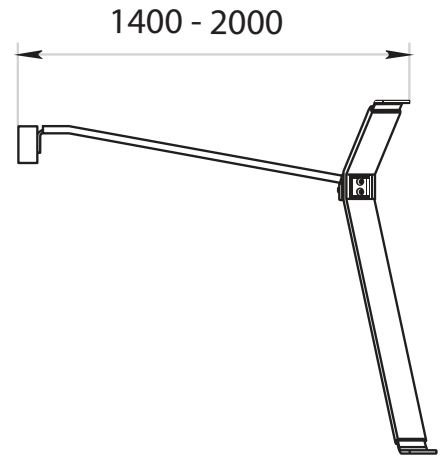

Ürün Kodu /Code	2600
Ürün Adı / Products Name	FORS Metal Legs
Materyal / Material	Metal
Koli İçeriği / Package	2 Pcs Legs and Screws
Koli İçi Adedi / Pieces in Box	2 Pcs
Renkler /Colors	Black,Grey,Anthracit,White,Chrome
KG / Weight	12.00
Ölçü / Dimension	9x80x35