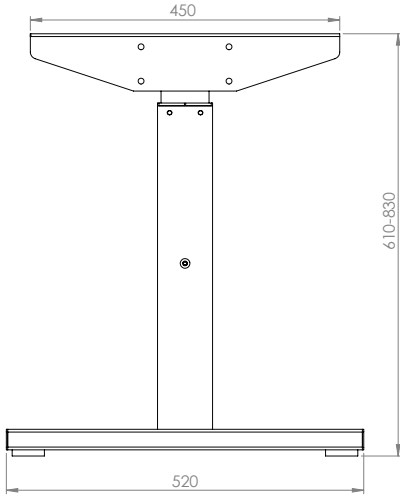

Ürün Kodu /Code	1100
Ürün Adı / Products Name	AURA Metal Legs
Materyal / Material	Metal
Koli İçeriği / Package	2 Pcs Legs and Screws
Koli İçi Adedi / Pieces in Box	2 Pcs
Renkler /Colors	Black,Grey,Anthracit,White
KG / Weight	14.00
Ölçü / Dimension	15x70x64