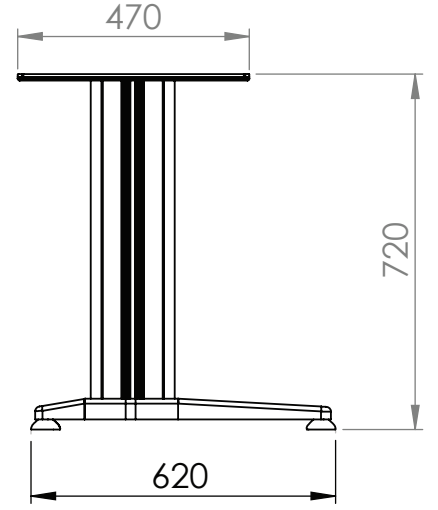

Ürün Kodu /Code	1600
Ürün Adı / Products Name	NEPTUN Metal Legs
Materyal / Material	Metal
Koli İçeriği / Package	2 Pcs Legs and Screws
Koli İçi Adedi / Pieces in Box	2 Pcs
Renkler /Colors	Black,Grey,Anthracit,White
KG / Weight	11.00
Ölçü / Dimension	19x22x70