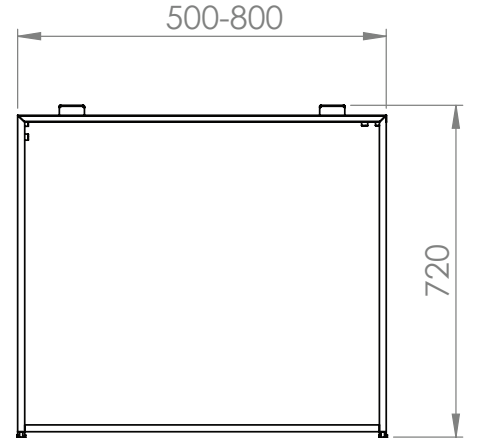

Ürün Kodu /Code	2900
Ürün Adı / Products Name	ARTEMIS Metal Legs
Materyal / Material	Metal
Koli İçeriği / Package	2 Pcs Legs and Screws
Koli İçi Adedi / Pieces in Box	2 Pcs
Renkler /Colors	Black, Grey, Anthracit, White
KG / Weight	13.00
Ölçü / Dimension	16x84x84