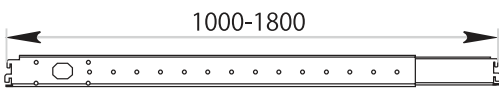

Telescopic Beam