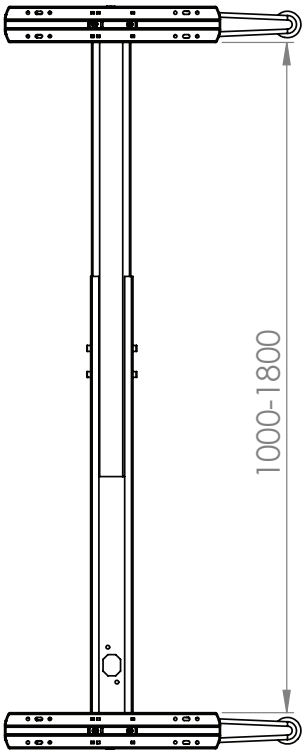

Ürün Kodu /Code	1600
Ürün Adı / Products Name	NEPTUN Metal Legs
Materyal / Material	Metal
Koli İçeriği / Package	2 Pcs Legs and Screws
Koli İçi Adedi / Pieces in Box	2 Pcs
Renkler /Colors	Black,Grey,Anthracit,White
KG / Weight	11.00
Ölçü / Dimension	19x22x70