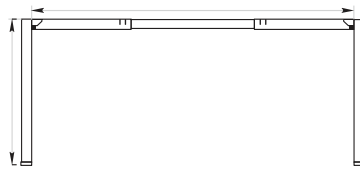

Ürün Kodu /Code	2800
Ürün Adı / Products Name	TRUVA Metal Legs
Materyal / Material	Metal
Koli İçeriği / Package	2 Pcs Legs and Screws
Koli İçi Adedi / Pieces in Box	2 Pcs
Renkler /Colors	Black,Grey,Anthracit,White
KG / Weight	11.00
Ölçü / Dimension	12x75x83