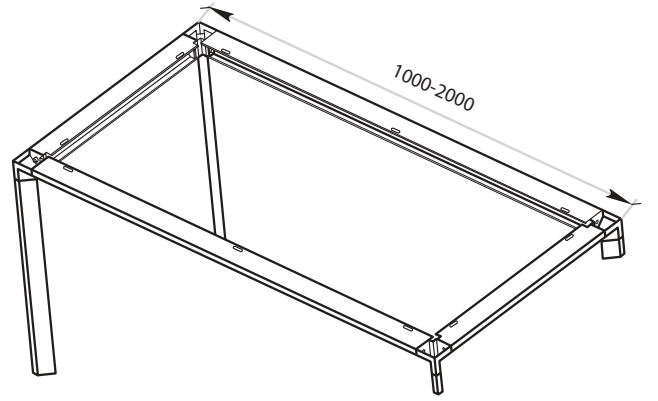

OPTIMA

Telescopic Beam

Ürün Kodu /Code	3000
Ürün Adı / Products Name	OPTIMA Metal Legs
Materyal / Material	Metal
Koli İçeriği / Package	2 Pcs Legs and Screws
Koli İçi Adedi / Pieces in Box	2 Pcs
Renkler /Colors	Black,Grey,Anthracit,White
KG / Weight	12.00
Ölçü / Dimension	12x82x82