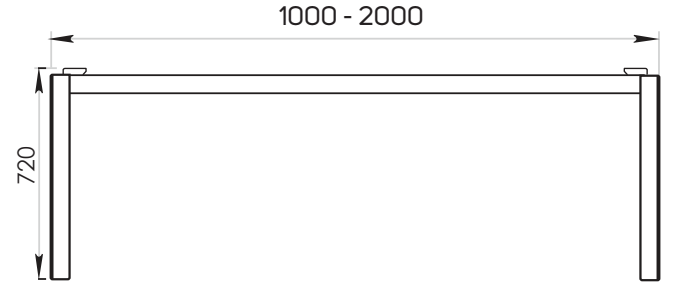

Ürün Kodu /Code	2900
Ürün Adı / Products Name	ARTEMIS Metal Legs
Materyal / Material	Metal
Koli İçeriği / Package	2 Pcs Legs and Screws
Koli İçi Adedi / Pieces in Box	2 Pcs
Renkler /Colors	Black, Grey, Anthracit, White
KG / Weight	13.00
Ölçü / Dimension	16x84x84