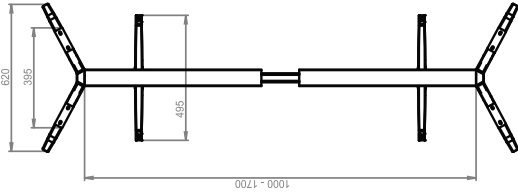

Ürün Kodu /Code	2000
Ürün Adı / Products Name	ANKA Metal Legs
Materyal / Material	Metal
Koli İçeriği / Package	2 Pcs Legs and Screws
Koli İçi Adedi / Pieces in Box	2 Pcs
Renkler /Colors	Black,Grey,Anthracit,White
KG / Weight	20.00
Ölçü / Dimension	16x10x20