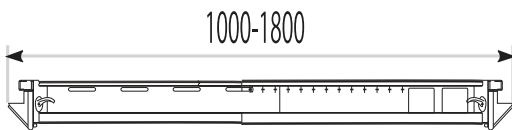

Telescopic Beam