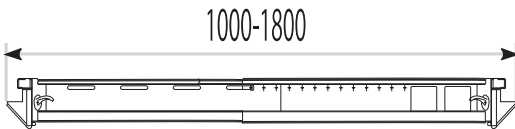

Telescopic Beam