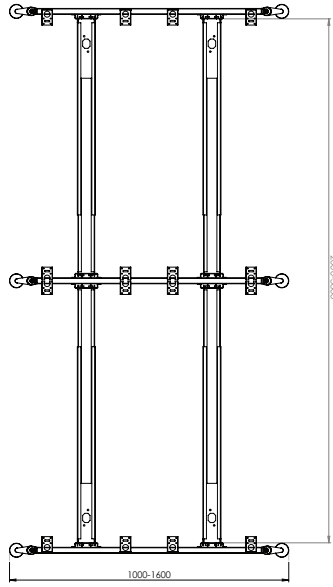

Ürün Kodu /Code	2700
Ürün Adı / Products Name	NOBLE Metal Legs
Materyal / Material	Metal
Koli İçeriği / Package	2 Pcs Legs and Screws
Koli İçi Adedi / Pieces in Box	2 Pcs
Renkler /Colors	Black,Grey,Anthracit,White,Choreme
KG / Weight	10.00
Ölçü / Dimension	12x82x82