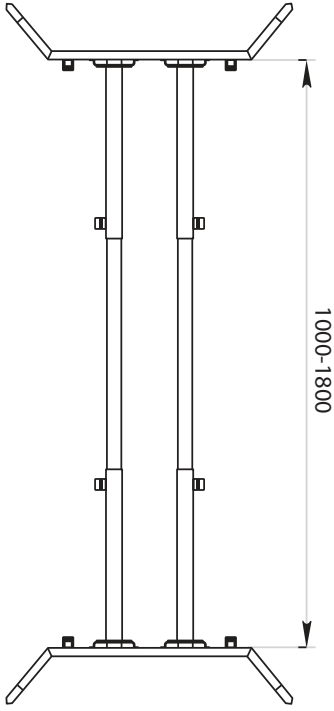

Ürün Kodu /Code	3100
Ürün Adı / Products Name	PRISMA Metal Legs
Materyal / Material	Metal
Koli İçeriği / Package	2 Pcs Legs and Screws
Koli İçi Adedi / Pieces in Box	2 Pcs
Renkler /Colors	Black,Grey,Anthracit,White
KG / Weight	11.00
Ölçü / Dimension	20x85x75