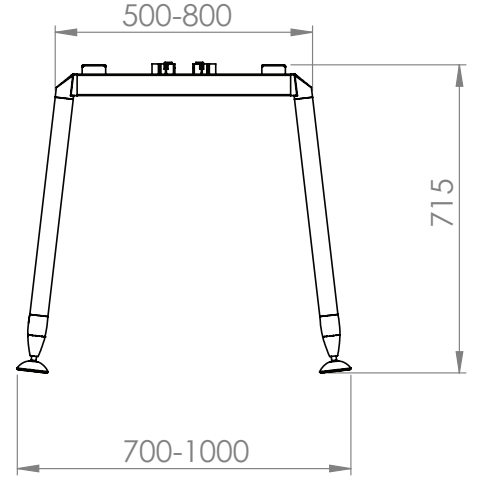

Ürün Kodu /Code	2200
Ürün Adı / Products Name	MICRA Metal Legs
Materyal / Material	Metal
Koli İçeriği / Package	2 Pcs Legs and Screws
Koli İçi Adedi / Pieces in Box	2 Pcs
Renkler /Colors	Black, Grey, Anthracit, White
KG / Weight	10.00
Ölçü / Dimension	12x82x82