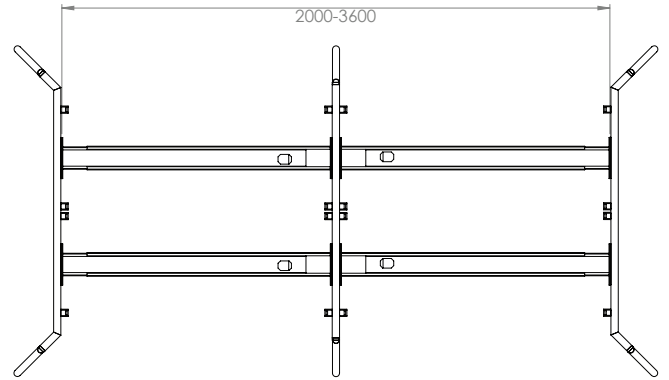

Rival Metal

Workspace Elements

GENIUS

36/61

Telescopic Beam

Ürün Kodu / Code	1400
Ürün Adı / Product Name	GENIUS Metal Legs
Materyal / Material	Metal
Koli İçeriği / Package	2 Pcs Legs and Screws
Koli İçi Adedi / Pieces in Box	2 Pcs
Renkler / Colors	Black and White
KG. / Weight	20.00
Ölçü / Dimension	16x84x84

REA

Telescopic Beam

Ürün Kodu /Code	1300
Ürün Adı / Products Name	REA Metal Legs
Materyal / Material	Metal
Koli İçeriği / Package	2 Pcs Legs and Screws
Koli İçi Adedi / Pieces in Box	2 Pcs
Renkler /Colors	Black, Grey, Anthracit,White,
KG / Weight	20.00
Ölçü / Dimension	16x84x84

LITO

Beam

Ürün Kodu /Code	1500
Ürün Adı / Products Name	LITO Metal Legs
Materyal / Material	Metal
Koli İçeriği / Package	2 Pcs Legs and Screws
Koli İçi Adedi / Pieces in Box	2 Pcs
Renkler /Colors	Black,Grey,Anthracit,White,Chrome
KG / Weight	15.00
Ölçü / Dimension	16x130x20

DUCK

Telescopic Beam

Ürün Kodu /Code	1600
Ürün Adı / Products Name	DUCK Metal Legs
Materyal / Material	Metal
Koli İçeriği / Package	2 Pcs Legs and Screws
Koli İçi Adedi / Pieces in Box	2 Pcs
Renkler /Colors	Black,Grey,Anthracit,White,Chrome
KG / Weight	12.00
Ölçü / Dimension	20x85x75