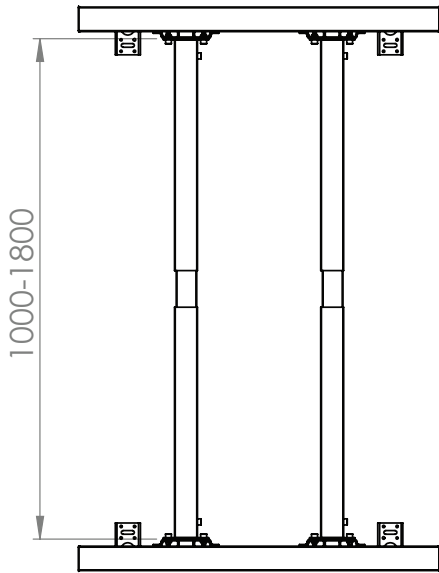

Ürün Kodu /Code	2800
Ürün Adı / Products Name	TRUVA Metal Legs
Materyal / Material	Metal
Koli İçeriği / Package	2 Pcs Legs and Screws
Koli İçi Adedi / Pieces in Box	2 Pcs
Renkler /Colors	Black,Grey,Anthracit,White
KG / Weight	11.00
Ölçü / Dimension	12x75x83