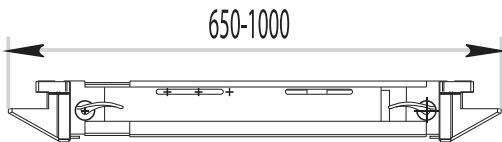

Telescopic Beam

Ürün Kodu /Code	1700
Ürün Adı / Products Name	KRONOS Metal Legs
Materyal / Material	Metal
Koli İçeriği / Package	2 Pcs Legs and Screws
Koli İçi Adedi / Pieces in Box	2 Pcs
Renkler /Colors	Black,Grey,Anthracit,White
KG / Weight	17.00
Ölçü / Dimension	16x84x84