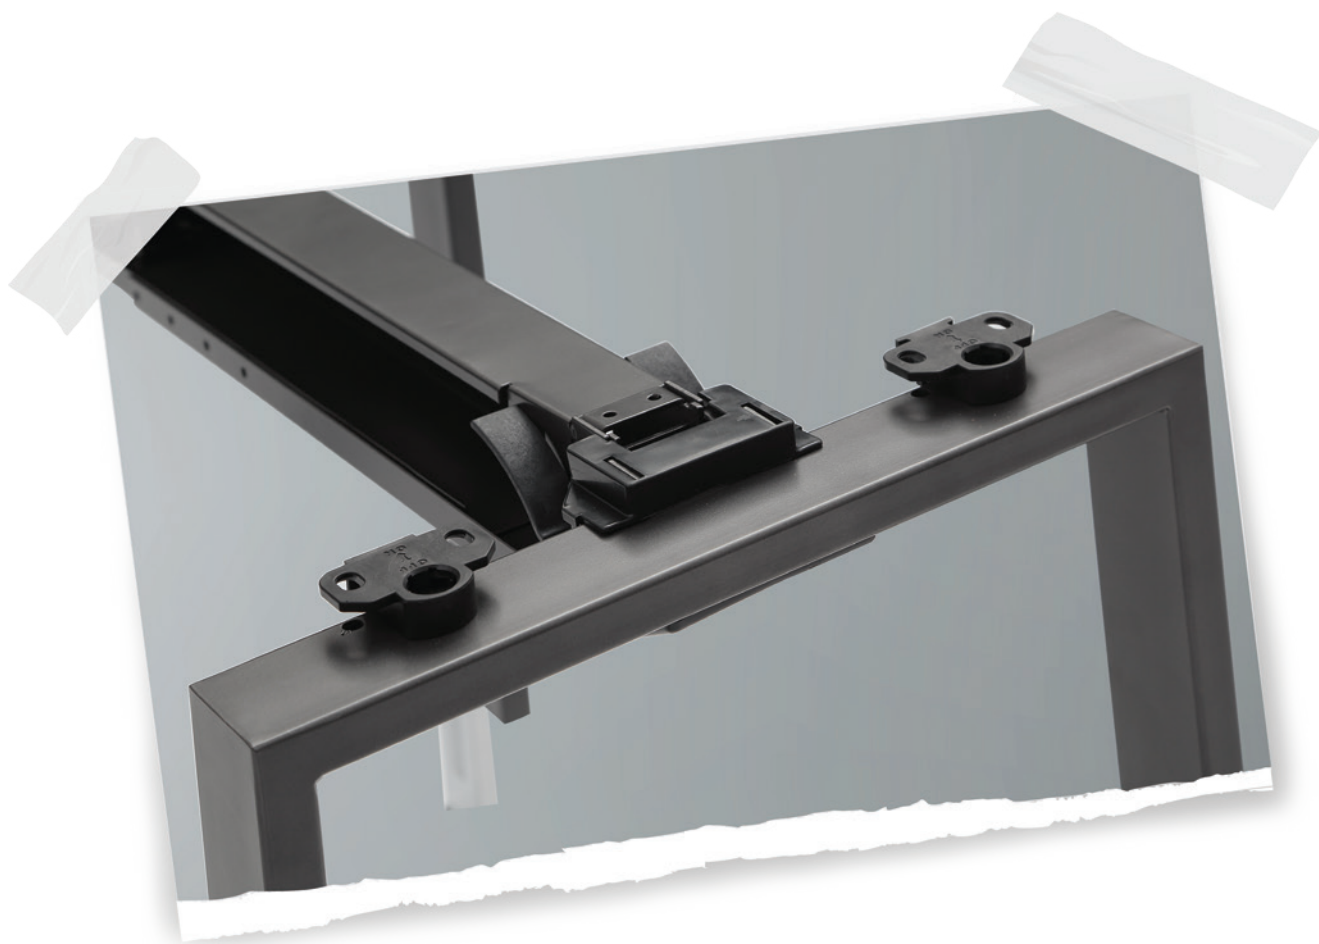

ARES

Telescopic Beam

Ürün Kodu /Code	1200
Ürün Adı / Products Name	ARES Metal Legs
Materyal / Material	Metal
Koli İçeriği / Package	2 Pcs Legs and Screws
Koli İçi Adedi / Pieces in Box	2 Pcs
Renkler /Colors	Black,Grey,Anthracit,White
KG / Weight	14.00
Ölçü / Dimension	12x75x83

EASY

Telescopic Beam

Ürün Kodu /Code	1000
Ürün Adı / Products Name	EASY Metal Legs
Materyal / Material	Metal
Koli İçeriği / Package	2 Pcs Legs and Screws
Koli İçi Adedi / Pieces in Box	2 Pcs
Renkler /Colors	Black,Grey,Anthracit,White
KG / Weight	18.00
Ölçü / Dimension	16x84x84