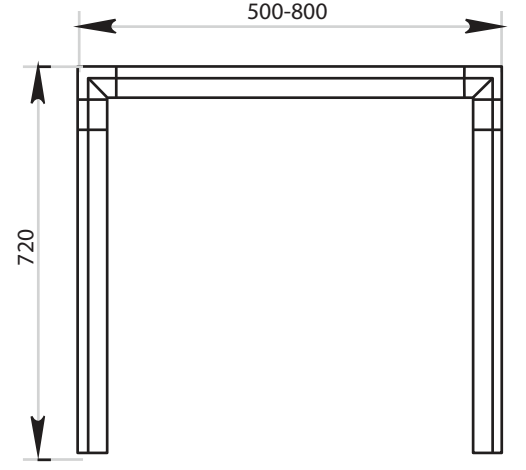

OPTIMA

Telescopic Beam

Ürün Kodu /Code	3000
Ürün Adı / Products Name	OPTIMA Metal Legs
Materyal / Material	Metal
Koli İçeriği / Package	2 Pcs Legs and Screws
Koli İçi Adedi / Pieces in Box	2 Pcs
Renkler /Colors	Black,Grey,Anthracit,White
KG / Weight	12.00
Ölçü / Dimension	12x82x82