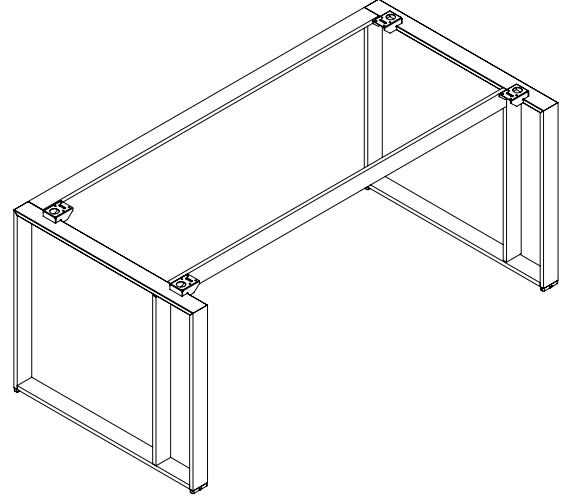

Ürün Kodu /Code	2500
Ürün Adı / Products Name	HERA Metal Legs
Materyal / Material	Metal
Koli İçeriği / Package	2 Pcs Legs and Screws
Koli İçi Adedi / Pieces in Box	2 Pcs
Renkler /Colors	Black,Grey,Anthracit,White
KG / Weight	14.00
Ölçü / Dimension	16x84x84