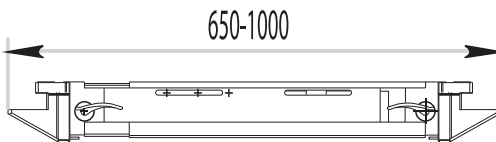

Telescopic Beam

Ürün Kodu /Code	1200
Ürün Adı / Products Name	ARES Metal Legs
Materyal / Material	Metal
Koli İçeriği / Package	2 Pcs Legs and Screws
Koli İçi Adedi / Pieces in Box	2 Pcs
Renkler /Colors	Black,Grey,Anthracit,White
KG / Weight	14.00
Ölçü / Dimension	12x75x83