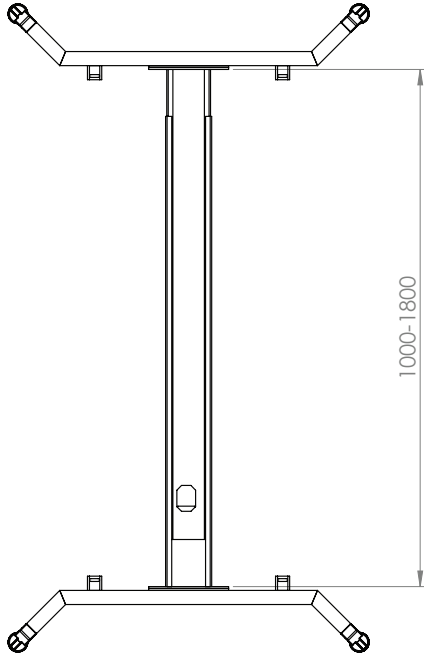

Rival Metal

Workspace Elements

GENIUS

36/61

Telescopic Beam

Ürün Kodu / Code	1400
Ürün Adı / Product Name	GENIUS Metal Legs
Materyal / Material	Metal
Koli İçeriği / Package	2 Pcs Legs and Screws
Koli İçi Adedi / Pieces in Box	2 Pcs
Renkler / Colors	Black and White
KG. / Weight	20.00
Ölçü / Dimension	16x84x84

REA

Telescopic Beam

Ürün Kodu /Code	1300
Ürün Adı / Products Name	REA Metal Legs
Materyal / Material	Metal
Koli İçeriği / Package	2 Pcs Legs and Screws
Koli İçi Adedi / Pieces in Box	2 Pcs
Renkler /Colors	Black, Grey, Anthracit,White,
KG / Weight	20.00
Ölçü / Dimension	16x84x84

LITO

Beam

Ürün Kodu /Code	1500
Ürün Adı / Products Name	LITO Metal Legs
Materyal / Material	Metal
Koli İçeriği / Package	2 Pcs Legs and Screws
Koli İçi Adedi / Pieces in Box	2 Pcs
Renkler /Colors	Black,Grey,Anthracit,White,Chrome
KG / Weight	15.00
Ölçü / Dimension	16x130x20

DUCK

Telescopic Beam

Ürün Kodu /Code	1600
Ürün Adı / Products Name	DUCK Metal Legs
Materyal / Material	Metal
Koli İçeriği / Package	2 Pcs Legs and Screws
Koli İçi Adedi / Pieces in Box	2 Pcs
Renkler /Colors	Black,Grey,Anthracit,White,Chrome
KG / Weight	12.00
Ölçü / Dimension	20x85x75