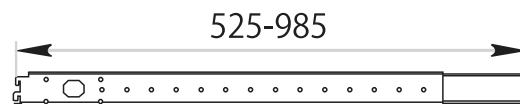

Ürün Kodu /Code	1800
Ürün Adı / Products Name	ATHENA Metal Legs
Materyal / Material	Metal
Koli İçeriği / Package	2 Pcs Legs and Screws
Koli İçi Adedi / Pieces in Box	2 Pcs
Renkler /Colors	Black,Grey,Anthracit,White
KG / Weight	10.00
Ölçü / Dimension	14x65x75