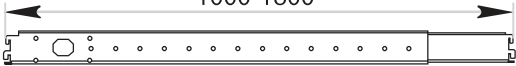

Telescopic Beam

1000-1800