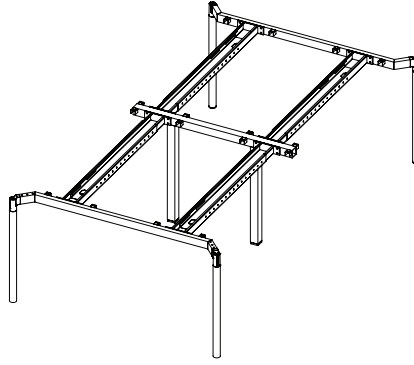

LITO

Beam

Ürün Kodu /Code	1500
Ürün Adı / Products Name	LITO Metal Legs
Materyal / Material	Metal
Koli İçeriği / Package	2 Pcs Legs and Screws
Koli İçi Adedi / Pieces in Box	2 Pcs
Renkler /Colors	Black,Grey,Anthracit,White,Chrome
KG / Weight	15.00
Ölçü / Dimension	16x130x20

DUCK

Telescopic Beam

Ürün Kodu /Code	1600
Ürün Adı / Products Name	DUCK Metal Legs
Materyal / Material	Metal
Koli İçeriği / Package	2 Pcs Legs and Screws
Koli İçi Adedi / Pieces in Box	2 Pcs
Renkler /Colors	Black,Grey,Anthracit,White,Chrome
KG / Weight	12.00
Ölçü / Dimension	20x85x75