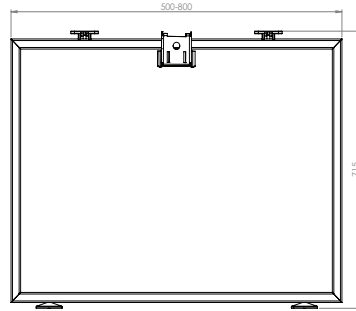

ARES

Telescopic Beam

Ürün Kodu /Code	1200
Ürün Adı / Products Name	ARES Metal Legs
Materyal / Material	Metal
Koli İçeriği / Package	2 Pcs Legs and Screws
Koli İçi Adedi / Pieces in Box	2 Pcs
Renkler /Colors	Black,Grey,Anthracit,White
KG / Weight	14.00
Ölçü / Dimension	12x75x83

EASY

Telescopic Beam

Ürün Kodu /Code	1000
Ürün Adı / Products Name	EASY Metal Legs
Materyal / Material	Metal
Koli İçeriği / Package	2 Pcs Legs and Screws
Koli İçi Adedi / Pieces in Box	2 Pcs
Renkler /Colors	Black,Grey,Anthracit,White
KG / Weight	18.00
Ölçü / Dimension	16x84x84