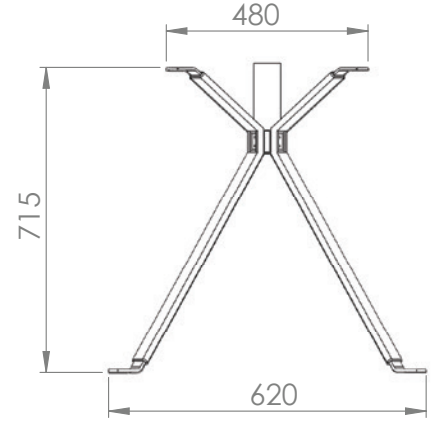

Ürün Kodu /Code	2600
Ürün Adı / Products Name	FORS Metal Legs
Materyal / Material	Metal
Koli İçeriği / Package	2 Pcs Legs and Screws
Koli İçi Adedi / Pieces in Box	2 Pcs
Renkler /Colors	Black,Grey,Anthracit,White,Chrome
KG / Weight	12.00
Ölçü / Dimension	9x80x35