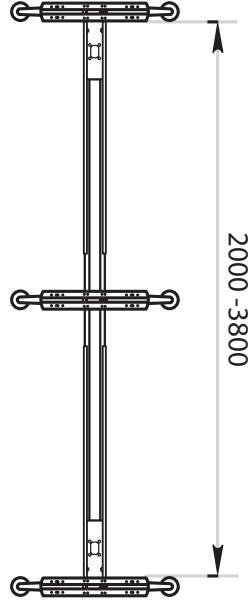

Ürün Kodu /Code	2400
Ürün Adı / Products Name	ORFE Metal Legs
Materyal / Material	Metal
Koli İçeriği / Package	2 Pcs Legs and Screws
Koli İçi Adedi / Pieces in Box	2 Pcs
Renkler /Colors	Black,Grey,Anthracit,White,Choreme
KG / Weight	10.00
Ölçü / Dimension	12x82x82