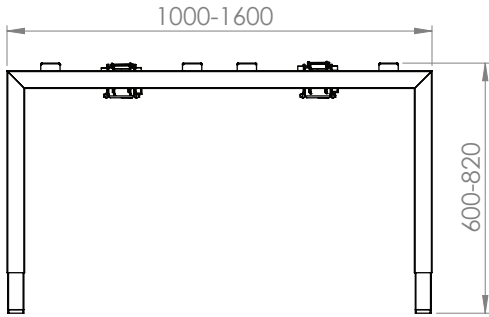

Ürün Kodu /Code	1200
Ürün Adı / Products Name	ARES Metal Legs
Materyal / Material	Metal
Koli İçeriği / Package	2 Pcs Legs and Screws
Koli İçi Adedi / Pieces in Box	2 Pcs
Renkler /Colors	Black,Grey,Anthracit,White
KG / Weight	14.00
Ölçü / Dimension	12x75x83