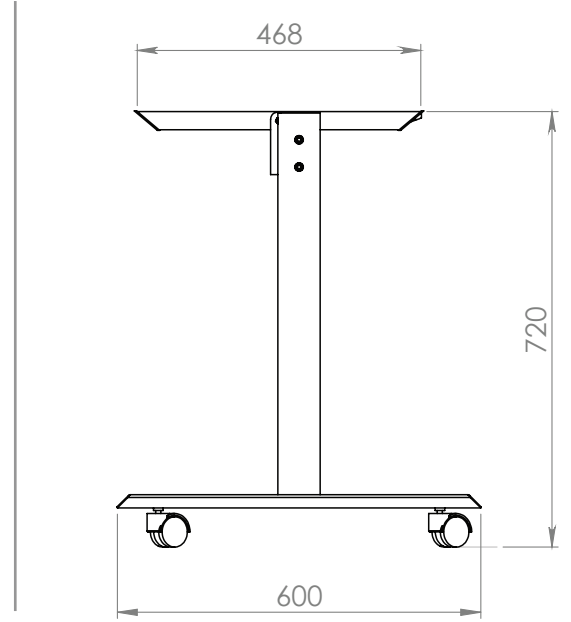

Rival Metal

Workspace Elements

GENIUS

36/61

Telescopic Beam

Ürün Kodu / Code	1400
Ürün Adı / Product Name	GENIUS Metal Legs
Materyal / Material	Metal
Koli İçeriği / Package	2 Pcs Legs and Screws
Koli İçi Adedi / Pieces in Box	2 Pcs
Renkler / Colors	Black and White
KG. / Weight	20.00
Ölçü / Dimension	16x84x84

REA

Telescopic Beam

Ürün Kodu /Code	1300
Ürün Adı / Products Name	REA Metal Legs
Materyal / Material	Metal
Koli İçeriği / Package	2 Pcs Legs and Screws
Koli İçi Adedi / Pieces in Box	2 Pcs
Renkler /Colors	Black, Grey, Anthracit,White,
KG / Weight	20.00
Ölçü / Dimension	16x84x84

LITO

Beam

Ürün Kodu /Code	1500
Ürün Adı / Products Name	LITO Metal Legs
Materyal / Material	Metal
Koli İçeriği / Package	2 Pcs Legs and Screws
Koli İçi Adedi / Pieces in Box	2 Pcs
Renkler /Colors	Black,Grey,Anthracit,White,Chrome
KG / Weight	15.00
Ölçü / Dimension	16x130x20

DUCK

Telescopic Beam

Ürün Kodu /Code	1600
Ürün Adı / Products Name	DUCK Metal Legs
Materyal / Material	Metal
Koli İçeriği / Package	2 Pcs Legs and Screws
Koli İçi Adedi / Pieces in Box	2 Pcs
Renkler /Colors	Black,Grey,Anthracit,White,Chrome
KG / Weight	12.00
Ölçü / Dimension	20x85x75