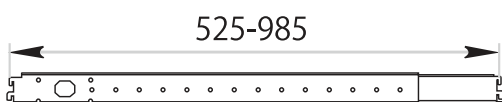

HERMES

Telescopic Beam

Ürün Kodu /Code	2300
Ürün Adı / Products Name	HERMES Metal Legs
Materyal / Material	Metal
Koli İçeriği / Package	2 Pcs Legs and Screws
Koli İçi Adedi / Pieces in Box	2 Pcs
Renkler /Colors	Black,Grey,Anthracit,White
KG / Weight	11.00
Ölçü / Dimension	12x75x83