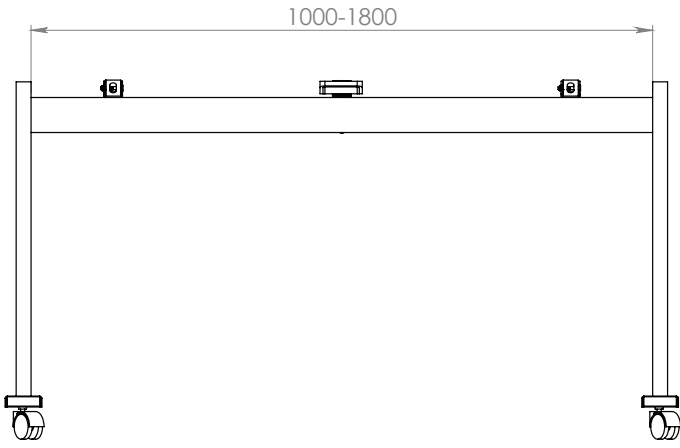

Ürün Kodu /Code	1500
Ürün Adı / Products Name	LITO Metal Legs
Materyal / Material	Metal
Koli İçeriği / Package	2 Pcs Legs and Screws
Koli İçi Adedi / Pieces in Box	2 Pcs
Renkler /Colors	Black,Grey,Anthracit,White,Chrome
KG / Weight	15.00
Ölçü / Dimension	16x130x20