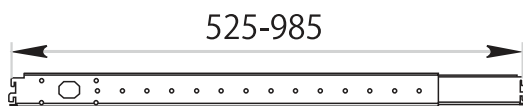

Ürün Kodu /Code	1600
Ürün Adı / Products Name	NEPTUN Metal Legs
Materyal / Material	Metal
Koli İçeriği / Package	2 Pcs Legs and Screws
Koli İçi Adedi / Pieces in Box	2 Pcs
Renkler /Colors	Black,Grey,Anthracit,White
KG / Weight	11.00
Ölçü / Dimension	19x22x70