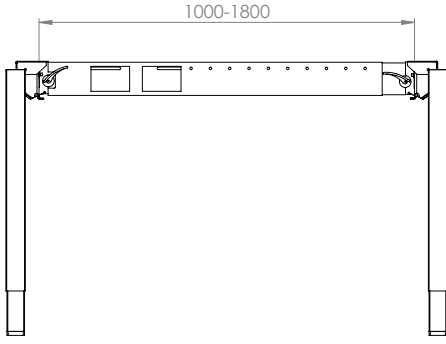

Ürün Kodu /Code	1200
Ürün Adı / Products Name	ARES Metal Legs
Materyal / Material	Metal
Koli İçeriği / Package	2 Pcs Legs and Screws
Koli İçi Adedi / Pieces in Box	2 Pcs
Renkler /Colors	Black,Grey,Anthracit,White
KG / Weight	14.00
Ölçü / Dimension	12x75x83