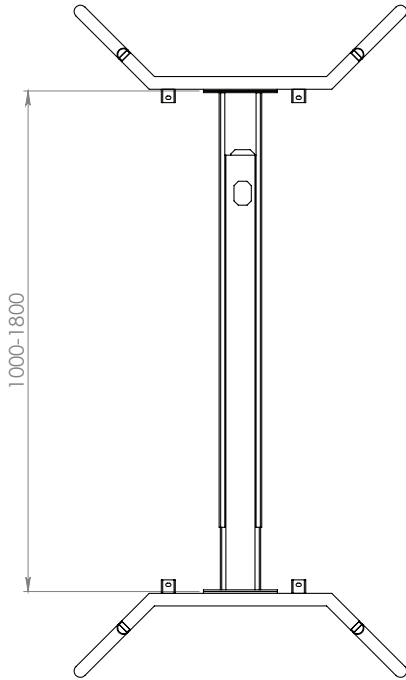

Rival Metal

Workspace Elements

GENIUS

36/61

Telescopic Beam

Ürün Kodu / Code	1400
Ürün Adı / Product Name	GENIUS Metal Legs
Materyal / Material	Metal
Koli İçeriği / Package	2 Pcs Legs and Screws
Koli İçi Adedi / Pieces in Box	2 Pcs
Renkler / Colors	Black and White
KG. / Weight	20.00
Ölçü / Dimension	16x84x84

REA

Telescopic Beam

Ürün Kodu /Code	1300
Ürün Adı / Products Name	REA Metal Legs
Materyal / Material	Metal
Koli İçeriği / Package	2 Pcs Legs and Screws
Koli İçi Adedi / Pieces in Box	2 Pcs
Renkler /Colors	Black, Grey, Anthracit,White,
KG / Weight	20.00
Ölçü / Dimension	16x84x84

LITO

Beam

Ürün Kodu /Code	1500
Ürün Adı / Products Name	LITO Metal Legs
Materyal / Material	Metal
Koli İçeriği / Package	2 Pcs Legs and Screws
Koli İçi Adedi / Pieces in Box	2 Pcs
Renkler /Colors	Black,Grey,Anthracit,White,Chrome
KG / Weight	15.00
Ölçü / Dimension	16x130x20

DUCK

Telescopic Beam

Ürün Kodu /Code	1600
Ürün Adı / Products Name	DUCK Metal Legs
Materyal / Material	Metal
Koli İçeriği / Package	2 Pcs Legs and Screws
Koli İçi Adedi / Pieces in Box	2 Pcs
Renkler /Colors	Black,Grey,Anthracit,White,Chrome
KG / Weight	12.00
Ölçü / Dimension	20x85x75