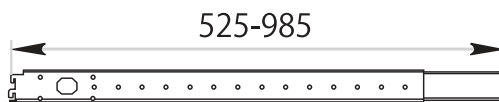

Telescopic Beam

Ürün Kodu /Code	2200
Ürün Adı / Products Name	MICRA Metal Legs
Materyal / Material	Metal
Koli İçeriği / Package	2 Pcs Legs and Screws
Koli İçi Adedi / Pieces in Box	2 Pcs
Renkler /Colors	Black, Grey, Anthracit, White
KG / Weight	10.00
Ölçü / Dimension	12x82x82