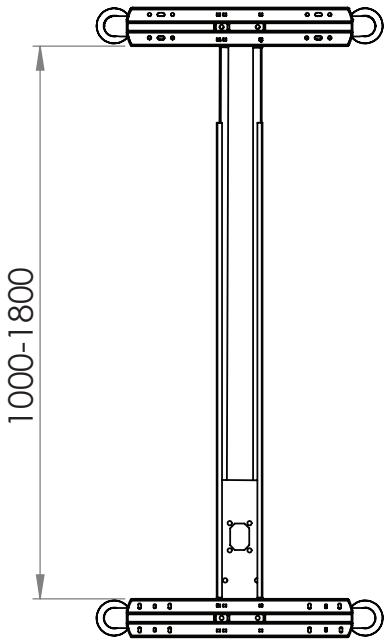

HERMES

Telescopic Beam

Ürün Kodu /Code	2300
Ürün Adı / Products Name	HERMES Metal Legs
Materyal / Material	Metal
Koli İçeriği / Package	2 Pcs Legs and Screws
Koli İçi Adedi / Pieces in Box	2 Pcs
Renkler /Colors	Black,Grey,Anthracit,White
KG / Weight	11.00
Ölçü / Dimension	12x75x83

ATHENA

Ürün Kodu /Code	1800
Ürün Adı / Products Name	ATHENA Metal Legs
Materyal / Material	Metal
Koli İçeriği / Package	2 Pcs Legs and Screws
Koli İçi Adedi / Pieces in Box	2 Pcs
Renkler /Colors	Black,Grey,Anthracit,White
KG / Weight	10.00
Ölçü / Dimension	14x65x75