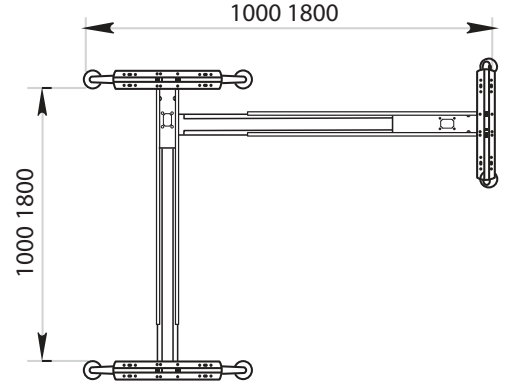

Ürün Kodu /Code	2400
Ürün Adı / Products Name	ORFE Metal Legs
Materyal / Material	Metal
Koli İçeriği / Package	2 Pcs Legs and Screws
Koli İçi Adedi / Pieces in Box	2 Pcs
Renkler /Colors	Black,Grey,Anthracit,White,Choreme
KG / Weight	10.00
Ölçü / Dimension	12x82x82